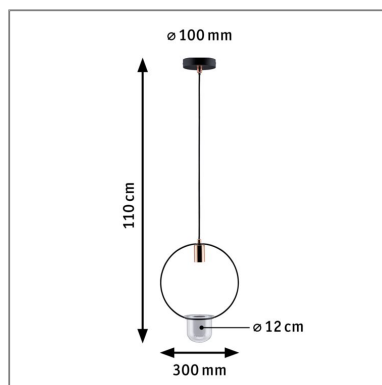

Produktname: Neordic Pendelleuchte Tasja E27 max. 20W Schwarz & Kupfer dimmbar Metall

Artikelnummer: 79748

EAN-Nummer: 4000870797488

Hersteller: Paulmann

Beschreibungstext:

Grüner wird's nicht: Durch die Kombination mit einer Zimmerpflanze, wird die Pendelleuchte Tasja zum Inbegriff des Urban Jungle-Trends. Je nach Pflanzenart, kann ein dekoratives Leuchtmittel oder ein Spezial-Leuchtmittel eingesetzt werden.

Lichttechnische Daten

Elektrische Daten

Eingangsspannung: 230 V

Dimmbarkeit: dimmbar

Schutzklasse: Schutzklasse II

Mechanische Daten

Abmessungen: H: 1.100 x B: 300 x T: 120 mm

Material: Metall

Farbe: Schwarz & Kupfer

Schutzart: IP20

Gewicht: 0,658 kg