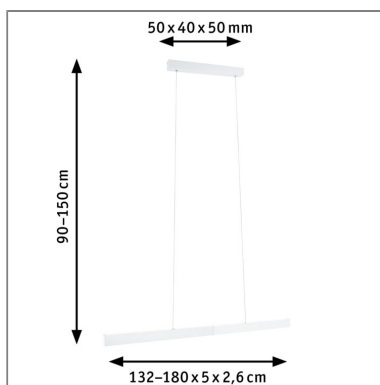

Produktname: LED Pendelleuchte Smart Home Zigbee 3.0 Aptare 2700K 2.050lm / 2.050lm 2x18 / 1x18W Weiß matt dimmbar
Artikelnummer: 79889
EAN-Nummer: 4000870798898
Hersteller: Paulmann

Beschreibungstext:

Die ausziehbare Pendelleuchte Aptare in Weiß matt mit 2.700K incl. der Fernbedienung Gent ist perfekt zur Beleuchtung ausziehbarer Tische. Sie lässt sich zwischen 90 cm bis 150 cm in der Höhe verstellen und von 132 cm auf 180 cm verlängern. Nach oben gibt sie 40% indirektes und nach unten 60% direktes Licht ab. Mit der enthaltenen Zigbee 3.0-Fernbedienung lässt sich sowohl schalten als auch dimmen.

Lichttechnische Daten

Leuchtenlichtstrom: 1.200+1.280 lm

Lichtausbeute: 28,444 lm/W

Farbwiedergabe (CRI): > 80

Leuchtmittel: incl. 2x18 / 1x18 W

Elektrische Daten

Systemleistung: 45 W

Eingangsspannung: 230 V

Dimmbarkeit: dimmbar

Schutzklasse: Schutzklasse II

Mechanische Daten

Montageort: Decke

Abmessungen: H: 1.500 x B: 1.800 x T: 50 mm

Material: Metall

Farbe: Weiß matt

Schutzart: IP20

Gewicht: 2,69 kg