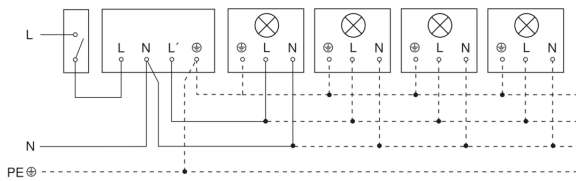

IS 2180-2

weiß
EAN 4007841 603816
Art.-Nr. 603816

Schaltplan Leuchte ohne vorhandenen Nullleiter

Schaltplan Leuchte mit vorhandenem Nullleiter

Schaltplan Anschluss über Serienschalter für Hand- und Automatik-Betrieb

Schaltplan Anschluss 4-fach Tasterkoppler an DALI2 APC