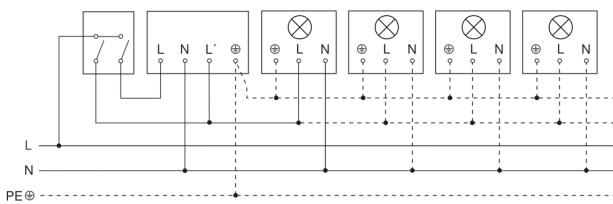

IS 2180-2

weiß
EAN 4007841 603816
Art.-Nr. 603816

Schaltplan Leuchte ohne vorhandenen Nullleiter

Schaltplan Leuchte mit vorhandenem Nullleiter

Schaltplan Anschluss über Serienschalter für Hand- und Automatik-Betrieb

Schaltplan Anschluss 4-fach Tasterkoppler an DALI2 APC