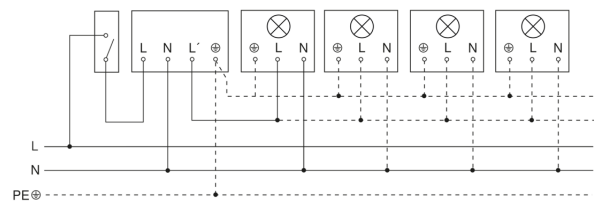

IS 2180-2

weiß
EAN 4007841 603816
Art.-Nr. 603816

Schaltplan Leuchte ohne vorhandenen Nullleiter

Schaltplan Leuchte mit vorhandenem Nullleiter

Schaltplan Anschluss über Serienschalter für Hand- und Automatik-Betrieb

Schaltplan Anschluss 4-fach Tasterkoppler an DALI2 APC