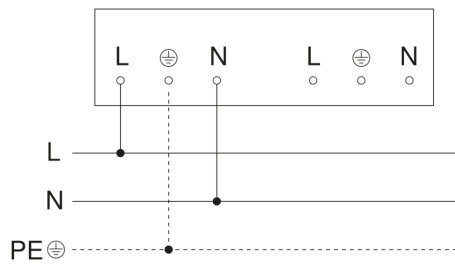

Sensor-LED-Innenleuchte - Professional Line

RS PRO 5150 SC 5C

5 Core
EAN 4007841 079338
Art.-Nr. 079338

RS PRO 5150 SC 5C

5 Core
EAN 4007841 079338
Art.-Nr. 079338

Schaltplan 1

Schaltplan 2