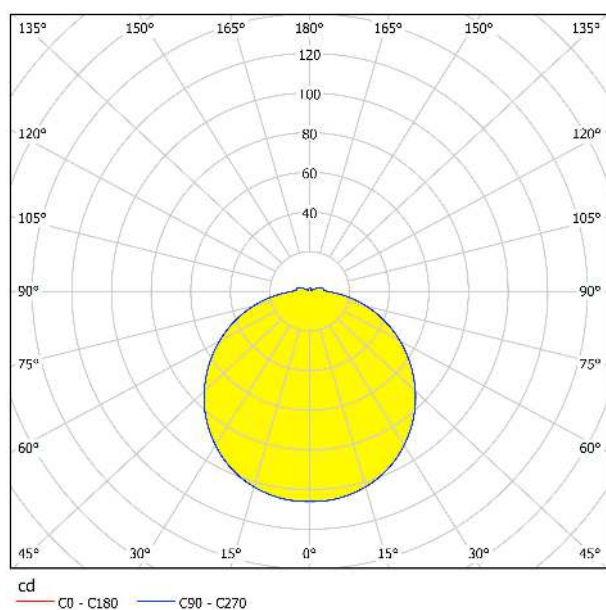

Technische Informationen

Schutzart	IP44
Schutzklasse	1
Netzspannung	220-240V,50/60Hz
Betriebsspannung	220-240V,50/60Hz
Dimmbar	Nein
max. Wattage (1)	3X3,6W

Leuchtmittel 1

Fassungsart (1)	LED
Leuchtmitteltyp (1)	LED
Leuchtmittel	im Lieferumfang enthalten
Lumen Gesamt	1110
Kelvin Gesamt	3000K
Lichtfarbe Gesamt	WARM WHITE
Lumen mit Abdeckung	370
Energieeffizienzklasse (EEL)	F
Dimmbar	Nein
Info Tauschbarkeit LM/Platine/Driver	LED + Driver tauschbar durch Fachmann

Technische Änderungen vorbehalten

2/2

Contact | Support
eglo.com/en/eglo-worldwide