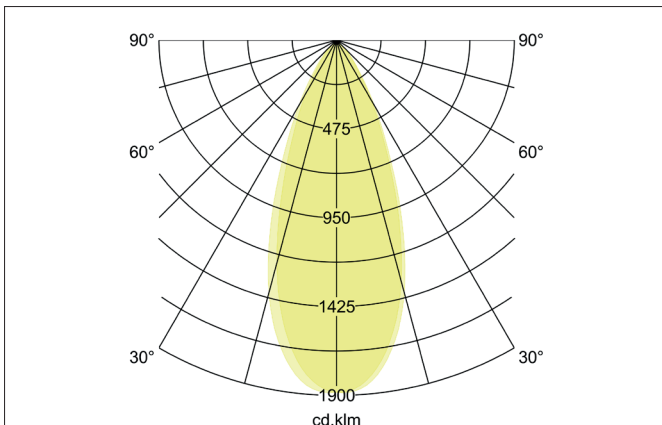

CORE LED-Schienenstrahler, schaltbar
 Artikel-Nr. 88373183

Licht.
 Für Generationen.

Ausschreibungstext
 Runder LED-Schienenstrahler, schaltbar, Leuchtdurchmesser 100 mm, Höhe 245 mm Gewicht 1,430 kg, mit rotationssymmetrisch tiefbreit-strahlender Lichtstärkeverteilung, Bemessungslichtstrom 2.680 lm, Bemessungsleistung 1 x 32 W, Lichtfarbe warmweiß, ähnlichste Farbtemperatur (CCT) 3.000 K, allgemeiner Farbwiedergabeindex CRI > 80, Gehäusewerkstoff: Aluminium / Glas / Kunststoff, Farbe: schwarz, zulässige Umgebungstemperatur (ta): -20 °C - +25 °C, Schutzklasse (EN 61140): I, Schutzart (DIN EN 60529): IP20. Mit elektronischem Betriebsgerät, schaltbar.

Artikeldaten	
Artikel-Nr.	88373183
GTIN	4250047718062
Serienname	CORE
Kurzbeschreibung	LED-Schienenstrahler, schaltbar
Material	Aluminium / Glas / Kunststoff
Farbe	schwarz
Ausführung der Oberfläche	matt
Form	rund
Außendurchmesser	100 mm
Breite	230 mm
Aufbauhöhe	245 mm
Nettogewicht	1,430 kg

CORE LED-Schienenstrahler, schaltbar

Artikel-Nr. 88373183

Licht.
Für Generationen.

Lichttechnik	
Farbtemperatur	3.000 K
Lichtfarbe	weiß
Lichtstrom	2.680 lm
Systemeffizienz	84 lm/W
Farbwiedergabe	CRI > 80
Reflektor	hochglänzend
Abstrahlwinkel	38°
Lichtverteilung	symmetrisch
Farbtemperatur einstellbar	nein