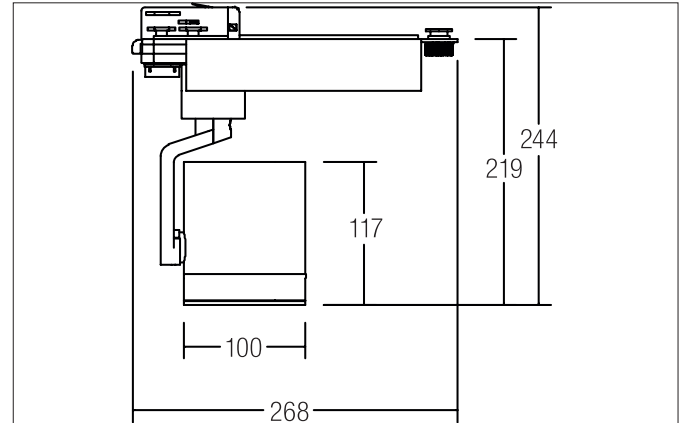

CORE LED-Schienenstrahler, schaltbar
 Artikel-Nr. 88373183

Licht.
 Für Generationen.

Ausschreibungstext
 Runder LED-Schienenstrahler, schaltbar, Leuchtdurchmesser 100 mm, Höhe 245 mm Gewicht 1,430 kg, mit rotationssymmetrisch tiefbreit-strahlender Lichtstärkeverteilung, Bemessungslichtstrom 2.680 lm, Bemessungsleistung 1 x 32 W, Lichtfarbe warmweiß, ähnlichste Farbtemperatur (CCT) 3.000 K, allgemeiner Farbwiedergabeindex CRI > 80, Gehäusewerkstoff: Aluminium / Glas / Kunststoff, Farbe: schwarz, zulässige Umgebungstemperatur (ta): -20 °C - +25 °C, Schutzklasse (EN 61140): I, Schutzart (DIN EN 60529): IP20. Mit elektronischem Betriebsgerät, schaltbar.

Artikeldaten	
Artikel-Nr.	88373183
GTIN	4250047718062
Serienname	CORE
Kurzbeschreibung	LED-Schienenstrahler, schaltbar
Material	Aluminium / Glas / Kunststoff
Farbe	schwarz
Ausführung der Oberfläche	matt
Form	rund
Außendurchmesser	100 mm
Breite	230 mm
Aufbauhöhe	245 mm
Nettogewicht	1,430 kg

Logistische Daten	
Bruttogewicht	1,786 kg
Länge Verpackung	285 mm
Breite Verpackung	275 mm
Höhe Verpackung	115 mm
Entsorgung am Ende der Lebensdauer	Das Produkt darf nicht mit dem Hausmüll entsorgt werden. Sie sind verpflichtet, solche Elektro-Altgeräte separat zu entsorgen. Informieren Sie sich bitte bei Ihrer Kommune über die Möglichkeiten der geregelten Entsorgung. Mit der getrennten Entsorgung führen Sie die Altgeräte dem Recycling oder anderen Formen der Wiederverwertung zu. Sie helfen damit zu vermeiden, dass u. U. belastende Stoffe in die Umwelt gelangen.