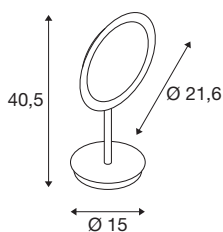

MAGANDA

Indoor LED Tischleuchte chrom CCT switch
2700/3000/4000K

Die Indoor LED Tischleuchte MAGANDA TL mit 3-fach optischer Vergrößerung gibt es nun mit CCT Switch. Sie können somit bei dieser Badezimmerleuchte drei Lichttemperaturen einstellen (2700/3000/4000 Kelvin). Die MAGANDA TL ist aus Stahl gefertigt und in der Farbe Chrom erhältlich. Durch eine zu erwartende Lebensdauer von 50.000 Stunden ist diese Indoor LED Tischleuchte, mit einer IP Schutzart von IP44, nachhaltig und wartungsarm.

TECHNISCHE DATEN

Art. Nr.	1004970
Dreh- oder Schwenkbar	rotary bar and tiltable
IP Code	IP 44
Schlagfestigkeitsklasse	IK 02
Montage	Mobil
Primäre Nennspannung	100-240V ~50/60Hz
Sekundär Strom / Spannung	12 V
Schutzklasse	II
Wattage	4.8 W
Höhe Einschaltstrom	4.21 A
Dauer Einschaltstrom	2700 µs
Stroboskop-Effekt (SVM)	0
Lumen	45/48/51 lm
Lichtfarbtemperatur	2700/3000/4000 Kelvin
Farbe	chrom
CRI	90
LXXBXX Daten	L70B50
Lebensdauer	30000 h
Lichtstärkeverteilung	rotationssymmetrisch
Lichtaustritt	diffus
Risikogruppe	0
Höhe	40.5 cm

Lichtquelle

916424	
--------	---

Durchmesser	21.6 cm
Nettogewicht	1.117 kg
Bruttogewicht	1.728 kg
BIG WHITE Seite	453