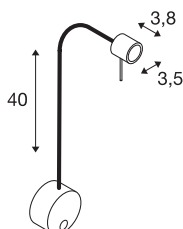

DIO FLEX PLATE

Indoor Wandaufbauleuchte schwarz

Hochvolt-Displayleuchte für Wandmontage der DIO FLEX PLATE Serie bei der Rosette und Kopf über einen Flexarm verbunden sind. Durch den montierten Schalter ist die individuell ausrichtbare Leuchte für viele Anwendungen geeignet. Der elektrische Anschluss der Leuchte erfolgt direkt an 230V Netzspannung. Als Alternative ist eine LED Version verfügbar.

TECHNISCHE DATEN

Art. Nr.	1002608
Fassung	GU10
Anzahl Fassungen	1
Dreh- oder Schwenkbar	rotary bar and tiltable
IP Code	IP 20
Montage	Aufbau
Montagedetails	Wand
Primäre Nennspannung	220-240V ~50/60Hz
Schutzklasse	I
Wattage	50 W
Farbe	schwarz
Lichtaustritt	direkt
Länge	52.8 cm
Breite	9 cm
Nettogewicht	0.429 kg
Bruttogewicht	0.489 kg
BIG WHITE Seite	387