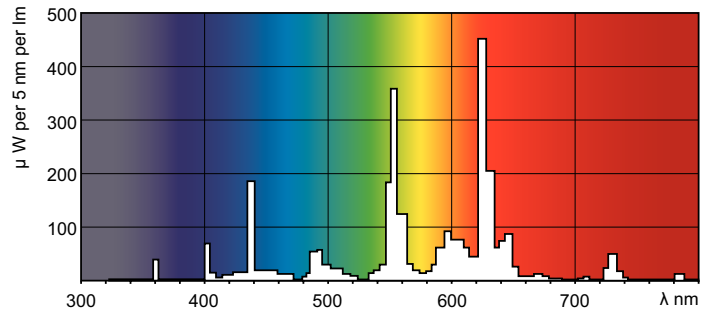

MASTER TL5 Circular

MASTER TL5 CIRCULAR 40W/830 1CT/10

MASTER TL5 Circular ist eine ringförmige, schlanke Leuchtstofflampe mit 16 mm Röhrendurchmesser und macht die Konstruktion extrem flacher Leuchten möglich.

Nennlichtausbeute (nom.)	83 lm/W
Farbwiedergabeindex (Nom.)	81
LLMF 2000 h Ang.	91 %
LLMF 4k h Nenn-,Socket ho.	87 %
LLMF 6000 h Ang.	84 %
LLMF 8k h Nenn-,Socket ho.	81 %
LLMF 12k h Nenn-,Socket ho.	77 %
LLMF 16k h Nenn-,Socket ho.	74 %
LLMF 20k h Nenn-,Socket ho.	72 %

Abmessungsskizzen

MASTER TL5 Circular 40W/830 1CT/10

Product	D (max)	D (min)	E (min)	E (max)	I (min)	I (max)
MASTER TL5 Circular 40W/830 1CT/10	18 mm	14 mm	293 mm	305 mm	260 mm	272 mm

Photometrische Daten

Lichtfarbe /830

Lichtfarbe /830

MASTER TL5 Circular

Lebensdauer

LDLE_TL5-C8_0001-Life expectancy diagram

LDLE_TL5-C8_0002-Life expectancy diagram

LDLM_TL5-C8_0001-Lumen maintenance diagram