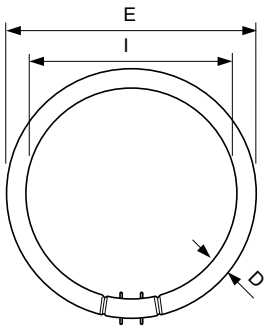

Elektrische Kenndaten	
Power (Rated) (Nom)	40,5 W
Lampenstrom (Nom)	0,320 A
Dimmen	
Dimmbar	Ja

MASTER TL5 Circular

Mechanische Kenndaten

Kolbenform	C-T5 [C-T 16 mm]
------------	-------------------

Zulassungen und Anwendungseigenschaften

Abmessungsskizzen

MASTER TL5 Circular 40W/830 1CT/10

Product	D (max)	D (min)	E (min)	E (max)	I (min)	I (max)
MASTER TL5 Circular 40W/830 1CT/10	18 mm	14 mm	293 mm	305 mm	260 mm	272 mm

Photometrische Daten