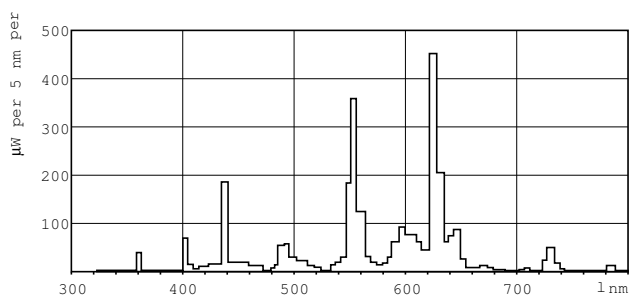

Bestell-Produktname	MASTER TL5 Circular 40W/830 1CT/10
EAN/UPC - Produkt	8711500640970
Bestellcode	64097025
Lokale Bestellnummer	1064013
Anzahl pro Verpackung	1
Berechnete lokale Codebezeichnung B2B	3835254
SAP-Zähler - Pakete pro Außenkarton	10
SAP-Material	927965583013
Kopie Nettogewicht (Einzelteil)	0,110 kg
ILCOS-Code	FSCH-40/30/1B-L/P-2GX13-16

Abmessungsskizzen

MASTER TL5 Circular 40W/830 1CT/10

Product	D (max)	D (min)	E (min)	E (max)	I (min)	I (max)
MASTER TL5 Circular 40W/830 1CT/10	18 mm	14 mm	293 mm	305 mm	260 mm	272 mm

Photometrische Daten