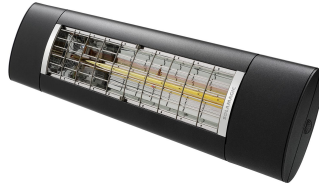

Produktbezeichnung	SM-D2-2000-BT-NA
Artikelnummer	9400013
Hersteller	SOLAMAGIC

Produktbeschreibung

SOLAMAGIC D2 Dunkelstrahler, Bluetooth, 2kW, anthr., IP65

Der SOLAMAGIC D2 ist ein leistungsstarker 2000W Dunkelstrahler und heizt bei einer Umgebungstemperatur von 15°C problemlos bis zu 16m² auf. Der D2 wird in Räumen eingesetzt, in denen Sie keine Lichtemission wünschen. Infrarotwärme hat eine doppelte Wirkung - sie erwärmt nicht die Luft, sondern die Personen und Gegenstände, auf die sie trifft und die wiederum Wärme abgeben. Dies garantiert eine angenehme Wärme und eine hohe Einsparung an Betriebskosten im Vergleich zu Gas- und Quarzheizsystemen. Der D2 BT kann mit Bluetooth 4.1 über eine App und ein Smartphone oder Tablet einfach bedient und gedimmt werden.

Technische Details

Ausführung	Decken-/Wandstrahler	Spannung	230 230 Volt
Leistungsstufe AUS	Ja	Anzahl der Heizstufen	3
Montage über Wickeltisch	Nein	Min. Heizleistung	0 Watt
Schutzart (IP)	IP44	Max. Heizleistung	2000 Watt
		Höhe	200 Millimeter
		Breite	866 Millimeter
		Tiefe	92 Millimeter