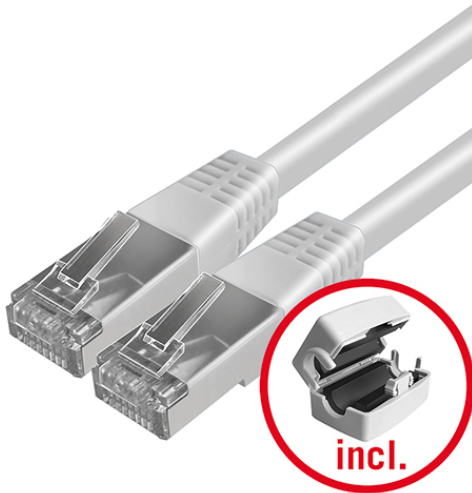

CABLE-SET-2 RJ45 10m x4

Artikelnummer

EC10431913

GTIN

4015120431913

Produktbeschreibung

Technische Daten

ALLGEMEIN

Geräteklasse	Kabel
Lieferumfang	Inklusive Klappferrite
Konformität	CE, EAC, RoHS

GEHÄUSE

Abmessungen	Länge 10000 mm
Gewicht	1329 g
Farbe	weiß

Maßzeichnung

Ausführliche Produktbeschreibung

- Verbindungskabelset für SmartDriver x4
- RJ 45 Steckerverbindung
- 4 graue Kabel im Set
- Kabellänge 5m