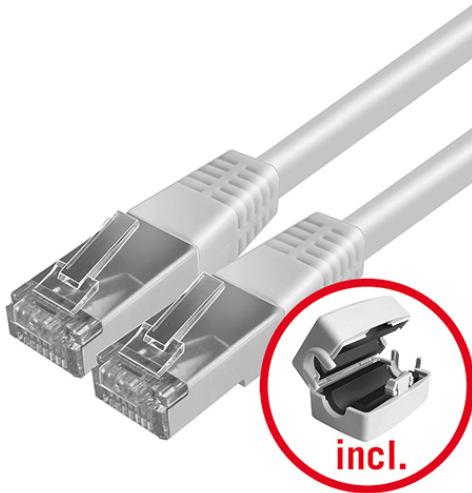

CABLE-SET-2 RJ45 10m x8

Artikelnummer

EC10431937

GTIN

4015120431937

Produktbeschreibung

Technische Daten

ALLGEMEIN

Gerätekategorie	Kabel
Lieferumfang	Inklusive Klappferrite
Konformität	CE, EAC, RoHS

GEHÄUSE

Abmessungen	Länge 10000 mm
Gewicht	2329 g
Farbe	weiß

Maßzeichnung

Ausführliche Produktbeschreibung

- Verbindungskabelset für SmartDriver x8
- RJ 45 Steckerverbindung
- 8 graue Kabel im Set
- Kabellänge 5m