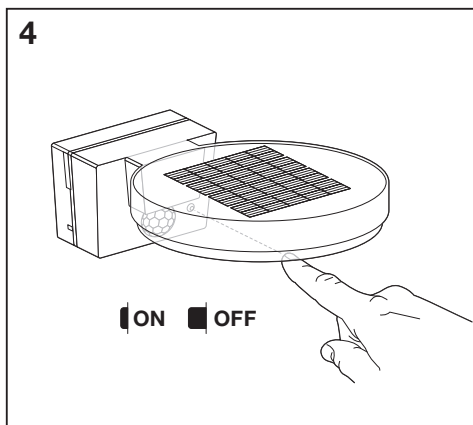

---

**ENDURA® STYLE  
SOLAR WALL SENSOR  
SINGLE CIRCLE**

---

	EAN	W max.	Lm max.	K	IP	°C (°C)	V- max.	
ENDURA® STYLE SOL WALL CIRCLE 6W BK	4058075392762	6.3	400	3000	44	-20...+40	3.2	380 g