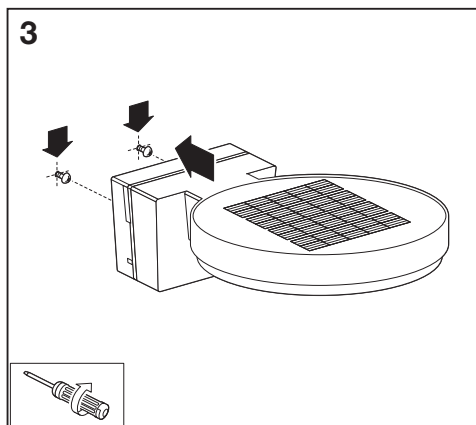

---

**ENDURA® STYLE  
SOLAR WALL SENSOR  
SINGLE CIRCLE**

---

	EAN	W max.	Lm max.	K	IP	°C (°C)	V- max.	
ENDURA® STYLE SOL WALL CIRCLE 6W BK	4058075392762	6.3	400	3000	44	-20...+40	3.2	380 g