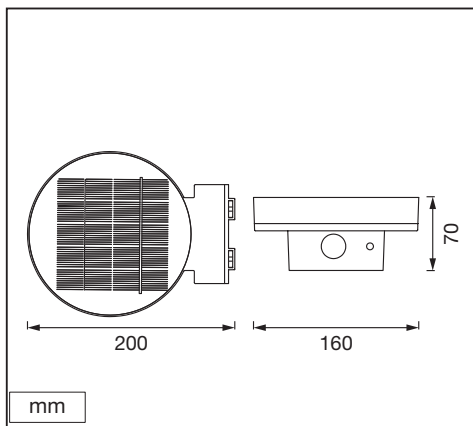

---

**ENDURA® STYLE  
SOLAR WALL SENSOR  
SINGLE CIRCLE**

---

	EAN	W max.	Lm max.	K	IP	°C (°C)	V- max.	
ENDURA® STYLE SOL WALL CIRCLE 6W BK	4058075392762	6.3	400	3000	44	-20...+40	3.2	380 g