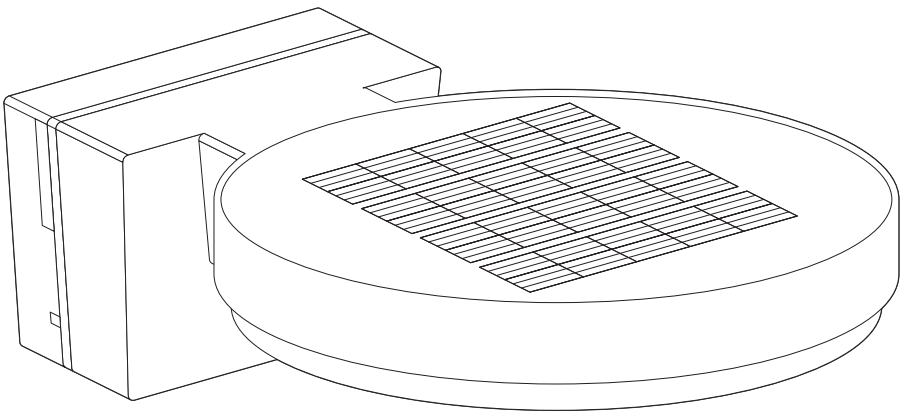

---

**ENDURA® STYLE  
SOLAR WALL SENSOR  
SINGLE CIRCLE**

---

	EAN	W max.	Lm max.	K	IP	°C (°C)	V- max.	
ENDURA® STYLE SOL WALL CIRCLE 6W BK	4058075392762	6.3	400	3000	44	-20...+40	3.2	380 g