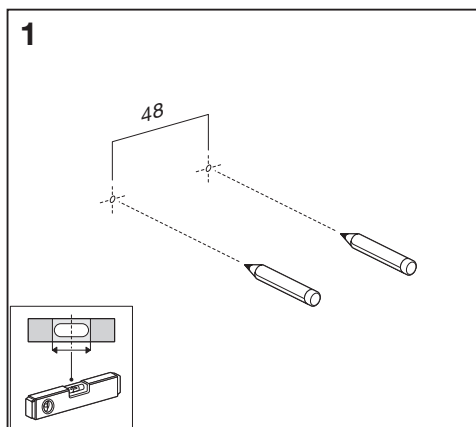

---

**ENDURA® STYLE  
SOLAR WALL SENSOR  
SINGLE CIRCLE**

---

	EAN	W max.	Lm max.	K	IP	°C (°C)	V- max.	
ENDURA® STYLE SOL WALL CIRCLE 6W BK	4058075392762	6.3	400	3000	44	-20...+40	3.2	380 g