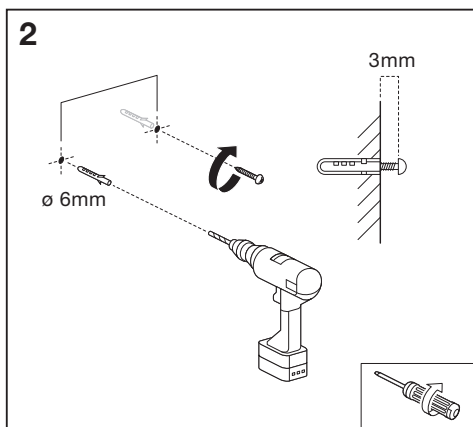

---

**ENDURA® STYLE  
SOLAR WALL SENSOR  
SINGLE CIRCLE**

---

	EAN	W max.	Lm max.	K	IP	°C (°C)	V- max.	
ENDURA® STYLE SOL WALL CIRCLE 6W BK	4058075392762	6.3	400	3000	44	-20...+40	3.2	380 g