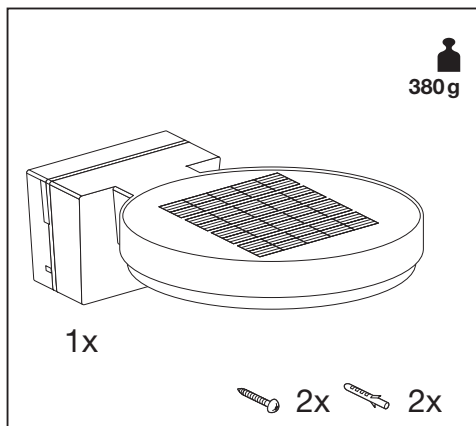

---

**ENDURA® STYLE  
SOLAR WALL SENSOR  
SINGLE CIRCLE**

---

	EAN	W max.	Lm max.	K	IP	°C (°C)	V- max.	
ENDURA® STYLE SOL WALL CIRCLE 6W BK	4058075392762	6.3	400	3000	44	-20...+40	3.2	380 g