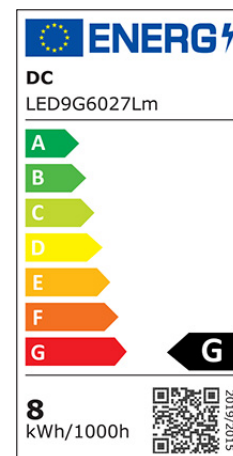

LED-Allgebrauchsform 60x120mm

Artikel-Nr.: 34977

Energiesparende LED-Lampe zur Verwendung in Niedervolt-Stromnetzen z.B. in Garten-, Jagd-, Angel- und Berghütten, beim Camping oder Wassersport. Sie passen in jede handelsübliche F...

Quecksilbergehalt (mg): 0
Zündzeit/Startzeit (s): 0,0
Lichtstromerhalt: 0,7

Nennspannung:	10...36 V
Leistungsfaktor:	0.8
Lampenleistung:	8...8 W
Spannungsart:	AC/DC
Lichtstrom:	700...700 lm
Lampenlichtausbeute:	87 lm/W
Farbwiedergabeindex CRI:	80-89
Lampenform:	Birnenform
Filamentlampe:	nein
Ausführung Glas/Abdeckung:	mattiert
Lichtfarbe nach EN 12464-1:	warmweiß <3300 K
Sockel:	E27
Farbe:	weiß
Farbtemperatur:	3000...3000 K
Gehäusefarbe:	weiß
Ausstrahlungswinkel:	200...200 °
Farbkonsistenz (McAdam-Ellipse):	SDCM6
Dimmbar:	nein
Durchmesser:	60 mm
Länge:	120 mm
Schutzart (IP):	IP40
Lampenbezeichnung:	sonstige
Energieeffizienzklasse:	G
Min. Anzahl der Schaltvorgänge:	25000
Gewichteter Energieverbrauch in 1.000 Stunden:	8 kWh
Mittlere Nennlebensdauer:	35000 h
Fernbedienung möglich:	nein
Mit Fernbedienung:	nein
Photobiologische Sicherheit nach EN 62471:	RG0