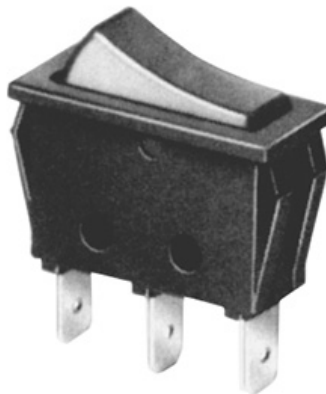

## Wippschalter 1pol. schwarz/schwarz

Artikel-Nr.: 33015

Wippschalter, 30x11mm, schwarz/schwarz, 16A, 250V, 125°C, 1-poliger Umschalter, unbeleuchtet, mit Mittelstellung Aus Rastbefestigung für Plattenstärken von 0,5-2,5mm, Flachsteckans...

Energieeffizienzklasse: nicht kennzeichnungspflichtig

Ausführung:	Wechselschalter
Bedienungsart:	Wippe
Anzahl der Bedienelemente:	1
Anschlussart:	Flachstecker
Anzahl der Pole:	1-polig
Befestigungsart:	rasten
Einbautiefe:	30 mm
Mit Abdeckrand:	ja
Beleuchtung:	ohne
Nennspannung:	250 V
Nennstrom:	16 A
Werkstoff:	Kunststoff
Halogenfrei:	ja
Oberflächenschutz:	unbehandelt
Ausführung der Oberfläche:	matt
Transparent:	nein
Farbe des Bedienelements:	schwarz
Gehäusefarbe:	schwarz