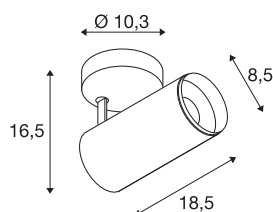

## NUMINOS® SPOT PHASE M

Indoor LED Deckenaufbauleuchte weiß/schwarz  
2700K 36°

Design, Technik und Funktion in Perfektion: NUMINOS ist das Leuchtsystem von SLV, das alles vereint. Mit vielfältigen Down- und Spotlights erleben Sie Tausend lichtgestalterische Möglichkeiten. Wie mit dem NUMINOS® SPOT PHASE M Indoor Deckenaufbauleuchte LED, die durch ihre hochwertige Verarbeitungs- und Lichtqualität besticht. Das Spotlight ist perfekt für die gezielte Akzentbeleuchtung oder auch Ausleuchtung größerer Flächen geeignet. Die Deckeneinbauleuchte überzeugt mit einer Leistungsaufnahme von 20,1 Watt, Lichtstrom von 1935 Lumen, Farbtemperatur von 2700 Kelvin und einem Farbwiedergabeindex von 90. Die Installation gestaltet sich dann im Handumdrehen. Wann entscheiden Sie sich für NUMINOS von SLV – die modulare Vielfalt erwartet Sie.

## TECHNISCHE DATEN

Art. Nr.	1004199
Dreh- oder Schwenkbar	rotary bar and tiltable
Montage	Aufbau
Montagedetails	Decke
Dimmbar	Ja
Technologie der Dimmung	Phasenabschnitt
Primäre Nennspannung	220-240V ~50/60Hz
Sekundär Strom / Spannung	500 mA
Schutzklasse	I
Wattage	20.1 W
minimale Umgebungstemperatur	-20 °C
maximale Umgebungstemperatur	30 °C
Anzahl Leuchten an LS B16A	50
Anzahl Leuchten an LS C16A	85
Höhe Einschaltstrom	13 A
Dauer Einschaltstrom	30 µs
Lumen	1935 lm
Lichtfarbtemperatur	2700 Kelvin
Abstrahlwinkel	36 °
Farbe	weiß
CRI	90
UGR ≤	16

## Zubehör

1006168	NUMINOS M , Frontring weiß
---------	----------------------------

LXXBXX Daten	L80B50
Lebensdauer	50000 h
Lichtstärkeverteilung	rotationssymmetrisch
Lichtaustritt	direkt
Risikogruppe	1
Länge	18.5 cm
Höhe	16.5 cm
Durchmesser	8.5 cm
Nettogewicht	0.83 kg
Bruttogewicht	1.125 kg
BIG WHITE Seite	100