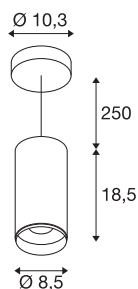

## NUMINOS® PD DALI M

Indoor LED Pendelleuchte schwarz/schwarz 2700K 24°

NUMINOS ist das bestmöglich aufeinander abgestimmte Leuchtensystem von SLV, das Funktion, Design und Technik vereint. Mit verschiedenen Down- und Spotlights erleben Sie Tausend lichtgestalterische Möglichkeiten. Auch mit der NUMINOS® PD DALI M Pendelleuchte, die mit bester Verarbeitungs- und Lichtqualität überzeugt. Das Spotlight ist ideal für die gezielte Akzentbeleuchtung oder auch Ausleuchtung größerer Flächen geeignet. Dabei kann die Pendelleuchte mit einer Leistungsaufnahme von 20,1 Watt, Lichtstrom von 1925 Lumen, Farbtemperatur von 2700 Kelvin und dem hohen Farbwiedergabeindex von über 90 überzeugen. Die Montage erledigen Sie dann im Handumdrehen. Wann entscheiden Sie sich für NUMINOS® von SLV?

## TECHNISCHE DATEN

Art. Nr.	1004530
Montage	Aufbau
Montagedetails	Decke, Decke mit Zubehör
Dimmbar	Ja
Technologie der Dimmung	DALI
Primäre Nennspannung	220-240V ~50/60Hz
Sekundär Strom / Spannung	500 mA
Schutzklasse	I
Wattage	20.1 W
minimale Umgebungstemperatur	-20 °C
maximale Umgebungstemperatur	30 °C
Anzahl Leuchten an LS B16A	8
Anzahl Leuchten an LS C16A	16
Höhe Einschaltstrom	10 A
Dauer Einschaltstrom	30 µs
Lumen	1925 lm
Lichtfarbtemperatur	2700 Kelvin
Abstrahlwinkel	24 °
Farbe	schwarz
CRI	90
UGR ≤	16
LXXBXX Daten	L80B50

## Zubehör

1006168	NUMINOS M , Frontring weiß
---------	-------------------------------

Lebensdauer	50000 h
Lichtstärkeverteilung	rotationssymmetrisch
Lichtaustritt	direkt
Risikogruppe	1
Höhe	18.5 cm
Durchmesser	8.5 cm
Pendellänge	250 cm
Nettogewicht	1.25 kg
Bruttogewicht	1.4 kg
BIG WHITE Seite	108