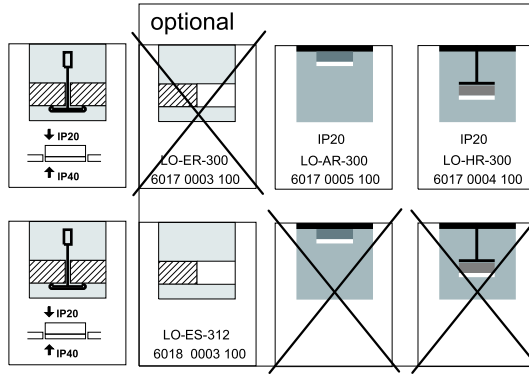

INSTRUCTION

LOWEA 830/840

6017 LOEMP/300

6018 LOEMP/312

REGIOLUX

Regiolux GmbH
 Hellinger Str. 3
 D-97486 Königsberg/Bay.
 T 09525 89-0
<http://www.regiolux.de>
info@regiolux.de

Diese Leuchte enthält ein Leuchtmittel der Energieeffizienzklasse C

This luminaire contains a light source of energy efficiency class C