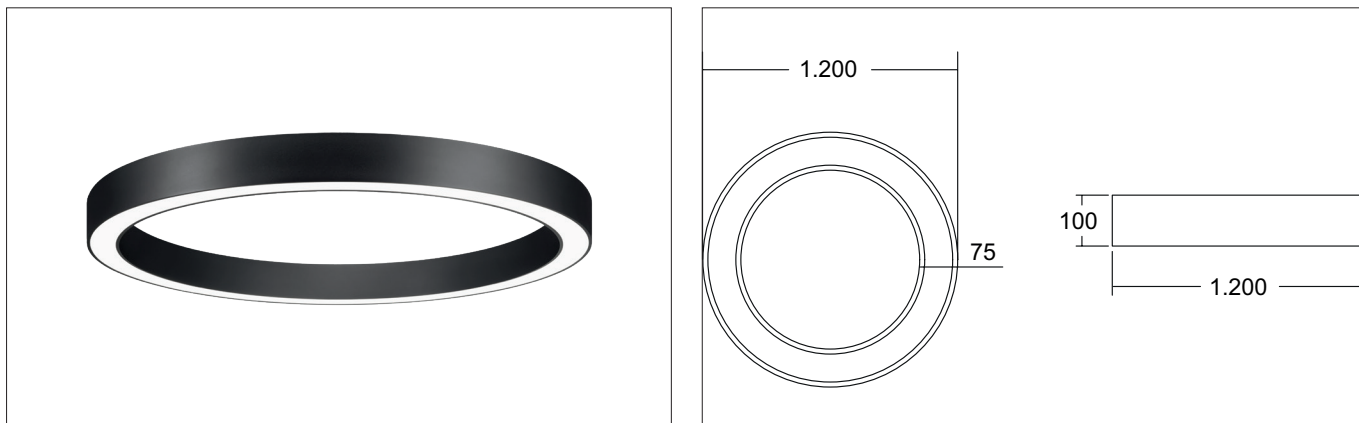

**BIRO CIRCLE LED-Anbau-Ringleuchte, direkt, DALI dimmbar**

Artikel-Nr. 13573184CA

Licht.  
Für Generationen.

**Ausschreibungstext**

LED-Anbau-Ringleuchte, direkt, DALI dimmbar, strukturschwarz, rund. Ausführung in kompakter Bauform für die harmonische Implementierung in stimmige, architektonische Raumkonzepte. Montageart: Anbaumontage, Montageort: Deckenmontage, Material: Aluminium / Stahl / Kunststoff, Schutzart raumseitig: nach DIN EN 60529: IP20, Schutzklasse: (EN 61140) I, Spannung: 230V AC 50Hz, Leistung: 78W, Anzahl der Leuchtmittel / Fassungen: 1.0 Stk, Lichtstrom: 8.482 lm, Farbtemperatur: 4.000 K, Lichtfarbe: weiß, Abstrahlwinkel: 110°, Mit Betriebsgerät: Ja, Art der Dimmung: Casambi.

Artikeldaten	
Artikel-Nr.	13573184CA
GTIN	4251433959588
Serienname	BIRO CIRCLE
Kurzbeschreibung	LED-Anbau-Ringleuchte, direkt, DALI dimmbar
Material	Aluminium / Stahl / Kunststoff
Farbe	schwarz
Ausführung der Oberfläche	struktur
Form	rund
Außendurchmesser	1200 mm
Aufbauhöhe	100 mm
Lieferumfang	inkl. Konverter zum Anschluss an 230 V-Netzspannung
Nettogewicht	9,000 kg

**BIRO CIRCLE LED-Anbau-Ringleuchte, direkt, DALI dimmbar**

Artikel-Nr. 13573184CA

Licht.  
Für Generationen.

Lichttechnik	
Farbtemperatur	4000 K
Lichtfarbe	weiß
Lichtaustritt	direkt
Lichtstrom	8.482 lm
Systemeffizienz	109 lm/W
Farbtoleranz	McAdam-Step 3
Farbwiedergabe	CRI > 80
Reflektor	ohne
Abstrahlwinkel	110°
Lichtverteilung	symmetrisch