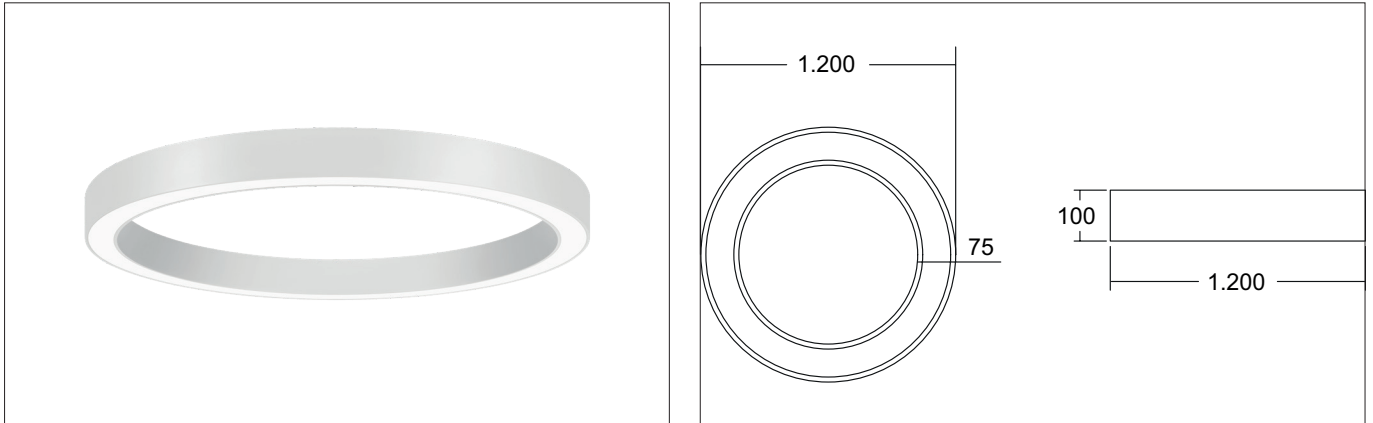

**BIRO CIRCLE LED-Anbau-Ringleuchte, direkt, DALI dimmbar**  
Artikel-Nr. 13573174CALicht.  
Für Generationen.**Ausschreibungstext**

LED-Anbau-Ringleuchte, direkt, DALI dimmbar, strukturweiß, rund. Ausführung in kompakter Bauform für die harmonische Implementierung in stimmige, architektonische Raumkonzepte. Montageart: Anbaumontage, Montageort: Deckenmontage, Material: Aluminium / Stahl / Kunststoff, Schutzart raumseitig: nach DIN EN 60529: IP20, Schutzklasse: (EN 61140) I, Spannung: 230V AC 50Hz, Leistung: 78W, Anzahl der Leuchtmittel / Fassungen: 1.0 Stk, Lichtstrom: 8.482 lm, Farbtemperatur: 4.000 K, Lichtfarbe: weiß, Abstrahlwinkel: 110°, Mit Betriebsgerät: Ja, Art der Dimmung: Casambi.

Artikeldaten	
Artikel-Nr.	13573174CA
GTIN	4251433959571
Serienname	BIRO CIRCLE
Kurzbeschreibung	LED-Anbau-Ringleuchte, direkt, DALI dimmbar
Material	Aluminium / Stahl / Kunststoff
Farbe	weiß
Ausführung der Oberfläche	struktur
Form	rund
Außendurchmesser	1200 mm
Aufbauhöhe	100 mm
Lieferumfang	inkl. Konverter zum Anschluss an 230 V-Netzspannung
Nettogewicht	9,000 kg

**BIRO CIRCLE LED-Anbau-Ringleuchte, direkt, DALI dimmbar**

Artikel-Nr. 13573174CA

Licht.  
Für Generationen.

Lichttechnik	
Farbtemperatur	4000 K
Lichtfarbe	weiß
Lichtaustritt	direkt
Lichtstrom	8.482 lm
Systemeffizienz	109 lm/W
Farbtoleranz	McAdam-Step 3
Farbwiedergabe	CRI > 80
Reflektor	ohne
Abstrahlwinkel	110°
Lichtverteilung	symmetrisch