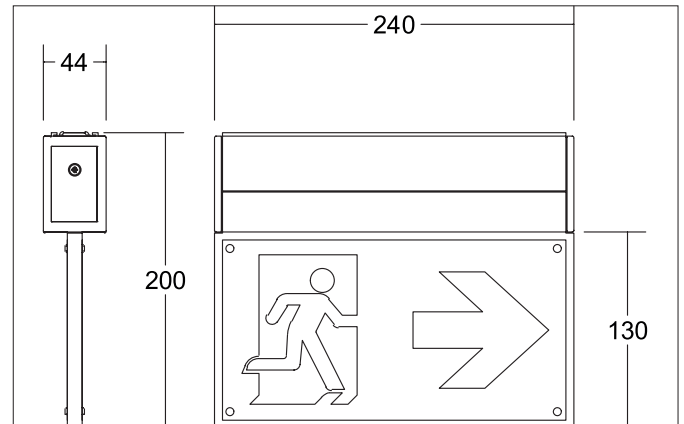

**RESCUE TWO LED-Rettungszeichenleuchte für den Innenbereich,**

**EKW 25 m**

Artikel-Nr. 79230264

Licht.  
Für Generationen.

**Ausschreibungstext**

LED-Rettungszeichenleuchte für den Innenbereich, EKW 25 m, alu eloxiert. Ausführung in kompakter Bauform für die harmonische Implementierung in stimmige, architektonische Raumkonzepte. Rettungszeichenleuchte, Erkennungsweite 25 m, Nennbetriebsdauer 3 h, Nennbetriebsdauer umstellbar auf 8 h, dann beträgt der Notbeleuchtungsfaktor (BLF) nur noch 40 %, Decken-oder Wandmontage, inkl. LiFePO4 Einzelbatterie und Piktogramm-Set Ausführung: ohne Fassung, Montageart: Anbaumontage, Montageort: Decken-/Wandmontage, Material: Aluminium / Polycarbonat, Schutzart raumseitig: nach DIN EN 60529: IP41, Schutzklasse: (EN 61140) I, Spannung: 230V AC 50Hz, Leistung: 4,6 W, Farbtemperatur: 4.000 K, Lichtfarbe: weiß, Verstellbarkeit: nicht verstellbar, Mit Betriebsgerät: Ja, .

**RESCUE TWO LED-Rettungszeichenleuchte für den Innenbereich,****EKW 25 m**

Artikel-Nr. 79230264

Licht.  
Für Generationen.

Artikeldaten	
Artikel-Nr.	79230264
GTIN	4251433949527
Serienname	RESCUE TWO
Kurzbeschreibung	LED-Rettungszeichenleuchte für den Innenbereich, EKW 25 m
Material	Aluminium / Polycarbonat
Farbe	silber
Länge	240 mm
Breite	44 mm
Aufbauhöhe	200 mm
Nettogewicht	0,906 kg
Prüfzeichen	UKCA