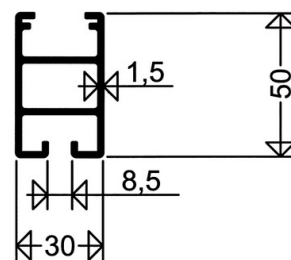

AL 2M

[Artikelnummer : 90005 0001]

AL 2M

[Artikelnummer : 90005 0001]

Technische Daten

Gehäuse

Gehäusematerial: Aluminium

Abmessung / Gewicht

Länge: 2000,00 mm

Breite/Durchmesser: 30,00 mm

Höhe: 50,00 mm

Gewicht: 1,57 kg

EAN/GTIN: 4041254157337