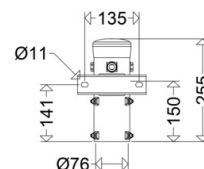

7600/2 M

[Artikelnummer : 75739 9007]

7600/2 M

[Artikelnummer : 75739 9007]

Technische Daten

Gehäuse

Gehäusematerial: Stahl

Abmessung / Gewicht

Länge: 255,00 mm
Breite/Durchmesser: 170,00 mm
Höhe: 185,00 mm
Gewicht: 2,72 kg
EAN/GTIN: 4041254328713

7600/2 M

[Artikelnummer : 75739 9007]

Optionales Zubehör/Ersatzteile