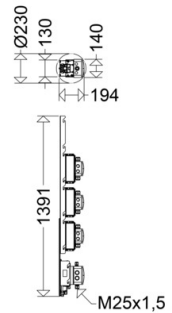

Masteinbaueinheit

**AREALO****7850 3ME 1000**

[ Artikelnummer : 78509 0008 ]

**Allgemeine Produktbeschreibung**

Masteinbaueinheit für LED-Großflächenstrahler AREALO (Ausführungen OV), bestehend aus Geräteplatte mit EVG und Kabelübergangskasten, anschlussfertig verdrahtet. Sekundärseitiger Anschluss über FastConnect Schnellsteckverbindung, Stecker im Lieferumfang enthalten. Für den Anschluss zwischen Gehäusesegmenten und Masteinbaueinheit ist pro Gehäusesegment ein 5-Ader-Kabel erforderlich. Werkzeuglose Befestigung mit Einhängeprofil, im Lieferumfang enthalten.

## Masteinbaueinheit

**AREALO****7850 3ME 1000**

[ Artikelnummer : 78509 0008 ]

**Technische Daten****Kenndaten**

Austauschbarkeit:	Leuchtmittel und EVG von elektrotechn. Fachkraft tauschbar
Systemleistung:	1182 W
Lichtausbeute:	0 lm/W
Zul. Umgebungstemperatur T <sub>a</sub> :	-40 °C bis +25 °C
Vorschaltgerät:	6 x EVG, Überlastschutz, Kurzschlusschutz
Stoßspannungsfestigkeit:	10 kV

**Elektrischer Anschluss**

Nennspannung:	220 - 240 V, 50/60 Hz
Anschlussklemme:	Schraubklemme, 5-polig, 1,5 - 16 mm <sup>2</sup>
Max. Anzahl bei LS B16:	1
LS B10/B13/B20/B25:	0/0/1/1
LS C10/C13/C16/C20/C25:	1/1/1/2/2
Einführungen:	M20 (2x), Verschlussstopfen (2x), Kunststoff, 8 - 22 mm
Rein-Raus-Verdrahtung (RR):	Ja

**Montage**

Montageart (ggf. Zubehör erforderlich):	Masteinbau
Gebrauchslage:	senkrecht
Befestigung:	2-Punkt

**Eigenschaften / Zertifikate**

Schutzklasse:	I
IP Schutzart:	IP65

**Abmessung / Gewicht**

Länge:	1365,00 mm
Breite/Durchmesser:	140,00 mm
Höhe:	193,00 mm
Gewicht:	14,90 kg
EAN/GTIN:	4041254371719