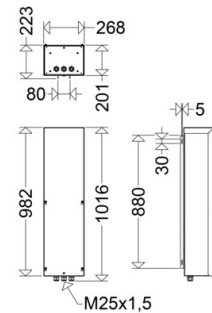

Mastanbaueinheit

**AREALO****7850 1MA 1000**

[ Artikelnummer : 78508 0005 ]

**Allgemeine Produktbeschreibung**

Mastanbaueinheit für LED-Großflächenstrahler AREALO (Ausführungen OV), bestehend aus Gerätekasten lackiert, Geräteplatte mit EVG, anschlussfertig verdrahtet. Sekundärseitiger Anschluss über FastConnect Schnellsteckverbindung, Stecker im Lieferumfang enthalten. Für den Anschluss zwischen Gehäusesegmenten und Mastanbaueinheit ist pro Gehäusesegment ein 5-Ader-Kabel erforderlich. Werkzeuglose Befestigung mit Einhängeprofil, im Lieferumfang enthalten.

## Mastanbaueinheit

**AREALO****7850 1MA 1000**

[ Artikelnummer : 78508 0005 ]

**Technische Daten****Kenndaten**

Austauschbarkeit:	Leuchtmittel und EVG von elektrotechn. Fachkraft tauschbar
Systemleistung:	394 W
Lichtausbeute:	0 lm/W
Zul. Umgebungstemperatur T <sub>a</sub> :	-40 °C bis +25 °C
Vorschaltgerät:	2 x EVG, Überlastschutz, Kurzschlusschutz
Stoßspannungsfestigkeit:	10 kV

**Elektrischer Anschluss**

Nennspannung:	220 - 240 V, 50/60 Hz
Anschlussklemme:	Schraubklemme, 5-polig, 1,5 - 16 mm <sup>2</sup>
Max. Anzahl bei LS B16:	1
LS B10/B13/B20/B25:	0/0/1/1
LS C10/C13/C16/C20/C25:	1/1/1/2/2
Einführungen:	M20 (2x), Verschlussstopfen (2x), Kunststoff, 8 - 22 mm

Länge:	1020,00 mm
Breite/Durchmesser:	268,00 mm
Höhe:	223,00 mm
Gewicht:	16,70 kg
EAN/GTIN:	4041254371658

Mastanbaueinheit