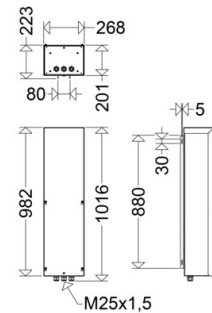

Mastanbaueinheit

**AREALO****7850 2MA 1000**

[ Artikelnummer : 78508 0006 ]

**Allgemeine Produktbeschreibung**

Mastanbaueinheit für LED-Großflächenstrahler AREALO (Ausführungen OV), bestehend aus Gerätekasten lackiert, Geräteplatte mit EVG, anschlussfertig verdrahtet. Sekundärseitiger Anschluss über FastConnect Schnellsteckverbindung, Stecker im Lieferumfang enthalten. Für den Anschluss zwischen Gehäusesegmenten und Mastanbaueinheit ist pro Gehäusesegment ein 5-Ader-Kabel erforderlich. Werkzeuglose Befestigung mit Einhängeprofil, im Lieferumfang enthalten.

## Mastanbaueinheit

**AREALO****7850 2MA 1000**

[ Artikelnummer : 78508 0006 ]

**Technische Daten****Kenndaten**

Austauschbarkeit:	Leuchtmittel und EVG von elektrotechn. Fachkraft tauschbar
Systemleistung:	788 W
Lichtausbeute:	0 lm/W
Zul. Umgebungstemperatur T <sub>a</sub> :	-40 °C bis +25 °C
Vorschaltgerät:	4 x EVG, Überlastschutz, Kurzschlusschutz
Stoßspannungsfestigkeit:	10 kV

**Elektrischer Anschluss**

Nennspannung:	220 - 240 V, 50/60 Hz
Anschlussklemme:	Schraubklemme, 5-polig, 1,5 - 16 mm <sup>2</sup>
Max. Anzahl bei LS B16:	1
LS B10/B13/B20/B25:	0/0/1/1
LS C10/C13/C16/C20/C25:	1/1/1/2/2
Einführungen:	M20 (2x), Verschlussstopfen (2x), Kunststoff, 8 - 22 mm

Länge:	1020,00 mm
Breite/Durchmesser:	268,00 mm
Höhe:	223,00 mm
Gewicht:	19,90 kg
EAN/GTIN:	4041254371665

Mastanbaueinheit