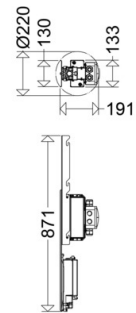

Masteinbaueinheit

AREALO**7850 1ME 1000**

[Artikelnummer : 78509 0006]

Allgemeine Produktbeschreibung

Masteinbaueinheit für LED-Großflächenstrahler AREALO (Ausführungen OV), bestehend aus Geräteplatte mit EVG und Kabelübergangskasten, anschlussfertig verdrahtet. Sekundärseitiger Anschluss über FastConnect Schnellsteckverbindung, Stecker im Lieferumfang enthalten. Für den Anschluss zwischen Gehäusesegmenten und Masteinbaueinheit ist pro Gehäusesegment ein 5-Ader-Kabel erforderlich. Werkzeuglose Befestigung mit Einhängeprofil, im Lieferumfang enthalten.

Masteinbaueinheit

AREALO**7850 1ME 1000**

[Artikelnummer : 78509 0006]

Technische Daten**Kenndaten**

Austauschbarkeit:	Leuchtmittel und EVG von elektrotechn. Fachkraft tauschbar
Systemleistung:	394 W
Lichtausbeute:	0 lm/W
Zul. Umgebungstemperatur T _a :	-40 °C bis +25 °C
Vorschaltgerät:	2 x EVG, Überlastschutz, Kurzschlusschutz
Stoßspannungsfestigkeit:	10 kV

Elektrischer Anschluss

Nennspannung:	220 - 240 V, 50/60 Hz
Anschlussklemme:	Schraubklemme, 5-polig, 1,5 - 16 mm ²
Max. Anzahl bei LS B16:	1
LS B10/B13/B20/B25:	0/0/1/1
LS C10/C13/C16/C20/C25:	1/1/1/2/2
Einführungen:	M20 (2x), Verschlussstopfen (2x), Kunststoff, 8 - 22 mm
Rein-Raus-Verdrahtung (RR):	Ja

Montage

Montageart (ggf. Zubehör erforderlich):	Masteinbau
Gebrauchslage:	senkrecht
Befestigung:	2-Punkt

Eigenschaften / Zertifikate

Schutzklasse:	I
IP Schutzart:	IP65

Abmessung / Gewicht

Länge:	845,00 mm
Breite/Durchmesser:	140,00 mm
Höhe:	193,00 mm
Gewicht:	7,70 kg
EAN/GTIN:	4041254371696