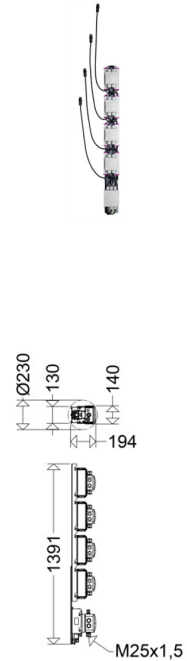

Masteinbaueinheit

**AREALO****7850 4ME 1000**

[ Artikelnummer : 78509 0009 ]

**Allgemeine Produktbeschreibung**

Masteinbaueinheit für LED-Großflächenstrahler AREALO (Ausführungen OV), bestehend aus Geräteplatte mit EVG und Kabelübergangskasten, anschlussfertig verdrahtet. Sekundärseitiger Anschluss über FastConnect Schnellsteckverbindung, Stecker im Lieferumfang enthalten. Für den Anschluss zwischen Gehäusesegmenten und Masteinbaueinheit ist pro Gehäusesegment ein 5-Ader-Kabel erforderlich. Werkzeuglose Befestigung mit Einhängeprofil, im Lieferumfang enthalten.

## Masteinbaueinheit

**AREALO****7850 4ME 1000**

[ Artikelnummer : 78509 0009 ]

**Technische Daten****Kenndaten**

Austauschbarkeit:	Leuchtmittel und EVG von elektrotechn. Fachkraft tauschbar
Systemleistung:	1576 W
Lichtausbeute:	0 lm/W
Zul. Umgebungstemperatur T <sub>a</sub> :	-40 °C bis +25 °C
Vorschaltgerät:	8 x EVG, Überlastschutz, Kurzschlusschutz
Stoßspannungsfestigkeit:	10 kV

**Elektrischer Anschluss**

Nennspannung:	220 - 240 V, 50/60 Hz
Anschlussklemme:	Schraubklemme, 5-polig, 1,5 - 16 mm <sup>2</sup>
Max. Anzahl bei LS B16:	1
LS B10/B13/B20/B25:	0/0/1/1
LS C10/C13/C16/C20/C25:	1/1/1/2/2
Einführungen:	M20 (2x), Verschlussstopfen (2x), Kunststoff, 8 - 22 mm
Rein-Raus-Verdrahtung (RR):	Ja

**Montage**

Montageart (ggf. Zubehör erforderlich):	Masteinbau
Gebrauchslage:	senkrecht
Befestigung:	2-Punkt

**Eigenschaften / Zertifikate**

Schutzklasse:	I
IP Schutzart:	IP65

**Abmessung / Gewicht**

Länge:	1365,00 mm
Breite/Durchmesser:	140,00 mm
Höhe:	193,00 mm
Gewicht:	18,10 kg
EAN/GTIN:	4041254371726