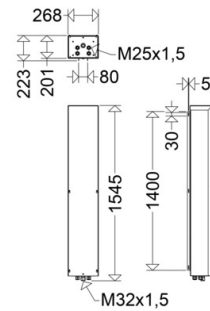

Mastanbaueinheit

**AREALO****7850 3MA 1000**

[ Artikelnummer : 78508 0007 ]

**Allgemeine Produktbeschreibung**

Mastanbaueinheit für LED-Großflächenstrahler AREALO (Ausführungen OV), bestehend aus Gerätekasten lackiert, Geräteplatte mit EVG, anschlussfertig verdrahtet. Sekundärseitiger Anschluss über FastConnect Schnellsteckverbindung, Stecker im Lieferumfang enthalten. Für den Anschluss zwischen Gehäusesegmenten und Mastanbaueinheit ist pro Gehäusesegment ein 5-Ader-Kabel erforderlich. Werkzeuglose Befestigung mit Einhängeprofil, im Lieferumfang enthalten.

## Mastanbaueinheit

**AREALO****7850 3MA 1000**

[ Artikelnummer : 78508 0007 ]

**Technische Daten****Kenndaten**

Austauschbarkeit:	Leuchtmittel und EVG von elektrotechn. Fachkraft tauschbar
Systemleistung:	1182 W
Lichtausbeute:	0 lm/W
Zul. Umgebungstemperatur T <sub>a</sub> :	-40 °C bis +25 °C
Vorschaltgerät:	6 x EVG, Überlastschutz, Kurzschlusschutz
Stoßspannungsfestigkeit:	10 kV

**Elektrischer Anschluss**

Nennspannung:	220 - 240 V, 50/60 Hz
Anschlussklemme:	Schraubklemme, 5-polig, 1,5 - 16 mm <sup>2</sup>
Max. Anzahl bei LS B16:	1
LS B10/B13/B20/B25:	0/0/1/1
LS C10/C13/C16/C20/C25:	1/1/1/2/2
Einführungen:	M20 (2x), Verschlussstopfen (2x), Kunststoff, 8 - 22 mm

Länge:	1540,00 mm
Breite/Durchmesser:	268,00 mm
Höhe:	223,00 mm
Gewicht:	28,90 kg
EAN/GTIN:	4041254371672

Mastanbaueinheit