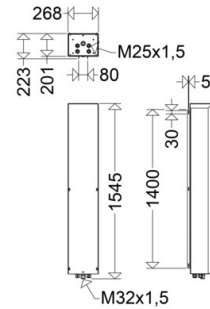

Mastanbaueinheit

**AREALO****7850 4MA 1000**

[ Artikelnummer : 78508 0008 ]

**Allgemeine Produktbeschreibung**

Mastanbaueinheit für LED-Großflächenstrahler AREALO (Ausführungen OV), bestehend aus Gerätekasten lackiert, Geräteplatte mit EVG, anschlussfertig verdrahtet. Sekundärseitiger Anschluss über FastConnect Schnellsteckverbindung, Stecker im Lieferumfang enthalten. Für den Anschluss zwischen Gehäusesegmenten und Mastanbaueinheit ist pro Gehäusesegment ein 5-Ader-Kabel erforderlich. Werkzeuglose Befestigung mit Einhängeprofil, im Lieferumfang enthalten.

## Mastanbaueinheit

**AREALO****7850 4MA 1000**

[ Artikelnummer : 78508 0008 ]

**Technische Daten****Kenndaten**

Austauschbarkeit:	Leuchtmittel und EVG von elektrotechn. Fachkraft tauschbar
Systemleistung:	1576 W
Lichtausbeute:	0 lm/W
Zul. Umgebungstemperatur T <sub>a</sub> :	-40 °C bis +25 °C
Vorschaltgerät:	8 x EVG, Überlastschutz, Kurzschlusschutz
Stoßspannungsfestigkeit:	10 kV

**Elektrischer Anschluss**

Nennspannung:	220 - 240 V, 50/60 Hz
Anschlussklemme:	Schraubklemme, 5-polig, 1,5 - 16 mm <sup>2</sup>
Max. Anzahl bei LS B16:	1
LS B10/B13/B20/B25:	0/0/1/1
LS C10/C13/C16/C20/C25:	1/1/1/2/2
Einführungen:	M20 (2x), Verschlussstopfen (2x), Kunststoff, 8 - 22 mm

Länge:	1540,00 mm
Breite/Durchmesser:	268,00 mm
Höhe:	223,00 mm
Gewicht:	30,10 kg
EAN/GTIN:	4041254371689

Mastanbaueinheit