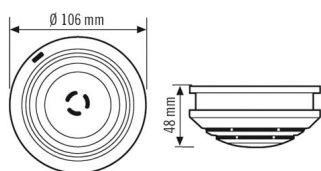

PROTECTOR K 9 V

Artikelnummer	GTIN
ER10018909	4015120018909

Zubehör

Produktbezeichnung	Artikelnummer	Produktbeschreibung	GTIN
BASKET GUARD ROUND SMALL	EM10425615	Schutzkorb für Präsenz- und Bewegungsmelder sowie Rauchmelder, Ø 165 mm, Höhe 70 mm	4015120425615

Maßzeichnung