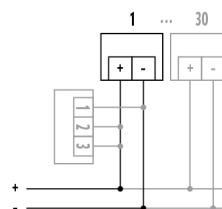

Schaltplan

Batteriebetrieb 9 V. Optional: Vernetzung mit max. 30 Meldern (max. Leitungslänge 300 m) und PROTECTOR K RELAY.

Ausführliche Produktbeschreibung

- Fotoelektronischer Rauchwarnmelder für Batteriebetrieb mit integriertem Relaisreiber für das PROTECTOR K Schaltrelais
- Sicherheit durch automatischen Selbsttest mit Anzeige einer Fehlfunktion
- Zusätzliche Sicherheit durch echten elektronischen Rauchkammertest auf Tastendruck
- Schutz vor Fehlalarm durch antistatische Rauchkammer