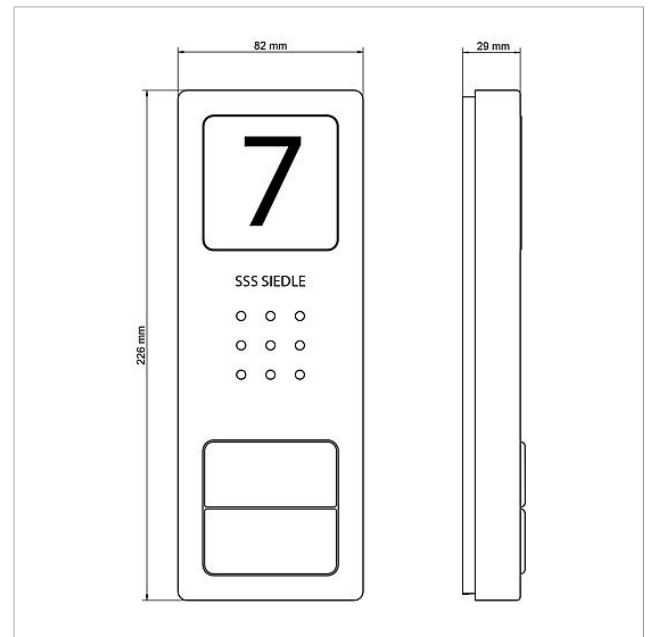

Zeichnungen / Montage