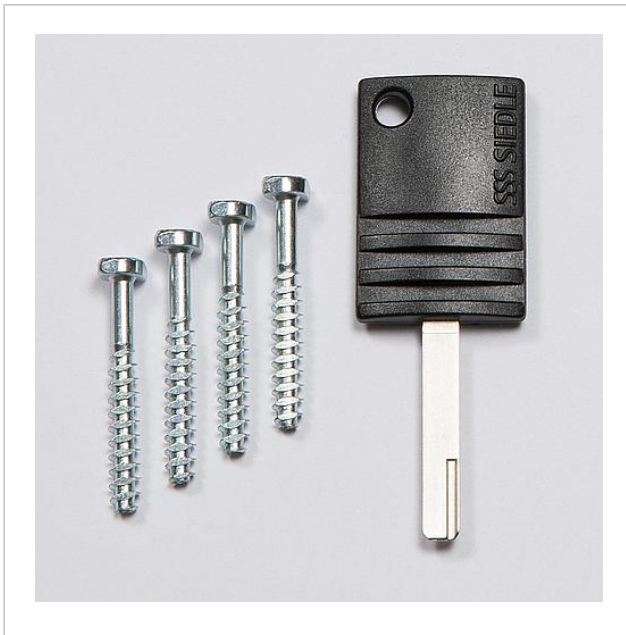

Montageset
Befestigung
Unterputzgehäuse
MR 611-...

210005104-00

Produktbeschreibung

4 Schnellbefestigungsschrauben zur Befestigung des Montagerahmen im Unterputzgehäuse. Inklusive Vario 611 Schlüssel zur Entriegelung der Module.

Artikelinformationen

Artikel-Bezeichnung	Artikelbeschreibung	Farbe	KG Artikel-Nr.
MR 611-...	Montageset Befestigung Unterputzgehäuse	Sonstiges	E 210005104-00

Montageset
Befestigung
Unterputzgehäuse
MR 611-...

210005104

Seite 2

Zeichnungen / Montage

Montageset
Befestigung
Unterputzgehäuse
MR 611-...

210005104

Seite 3

Weitere Dokumente

Vario-Schlüssel	Produktinformation	816 kB	herunterladen
Vario 611 Montageanleitung	Produktinformation	1,1 MB	herunterladen
Allgemeine Konformitätserklärung	Konformitätserklärung	140 kB	herunterladen
REACH und RoHs Konformität	Zusatzinformation	109 kB	herunterladen