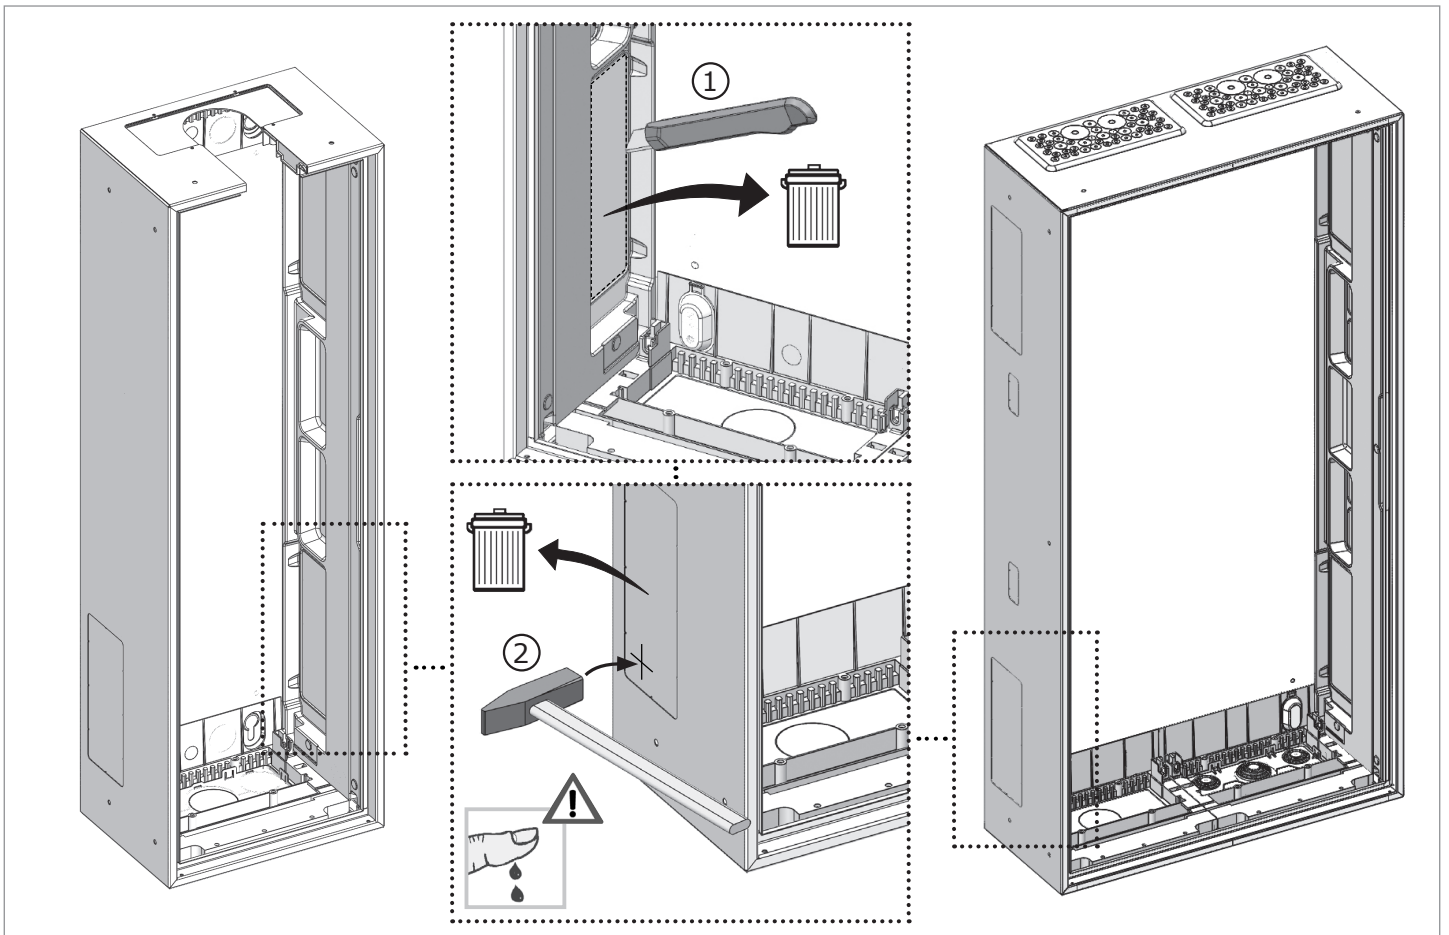

133169-B

**CZC 4**

**STRIEBEL & JOHN CZC4 CZC14 ABB**

133155-6

3x (M5) 3x (M5x12) 6x 4x (5x12)

(3x) ø 6,2 mm (3x) ø 11 mm

133155-6

	∅ cable [mm]
ZK143 ZK1431	22-28
ZK144 ZK1441	40-46
ZK145 ZK1451	64-70