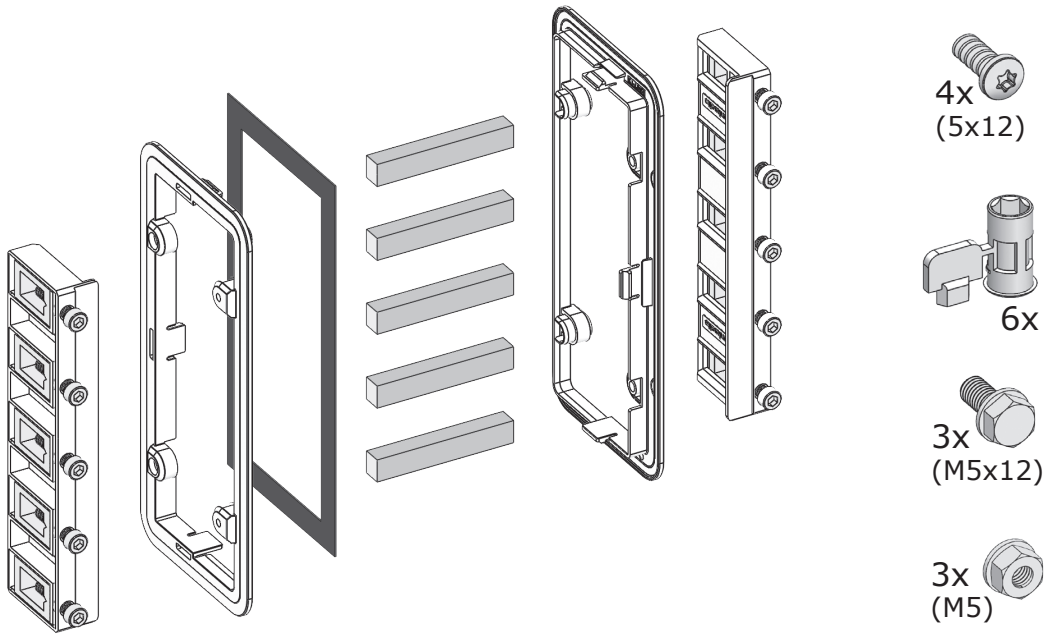

133169-B

**CZC 4**

**STRIEBEL & JOHN CZC4 CZC14 ABB**

133155-6

3x (M5) 3x (M5x12) 6x 4x (5x12)

(3x) ø 6,2 mm (3x) ø 11 mm

133155-6

	∅ cable [mm]
ZK143 ZK1431	22-28
ZK144 ZK1441	40-46
ZK145 ZK1451	64-70