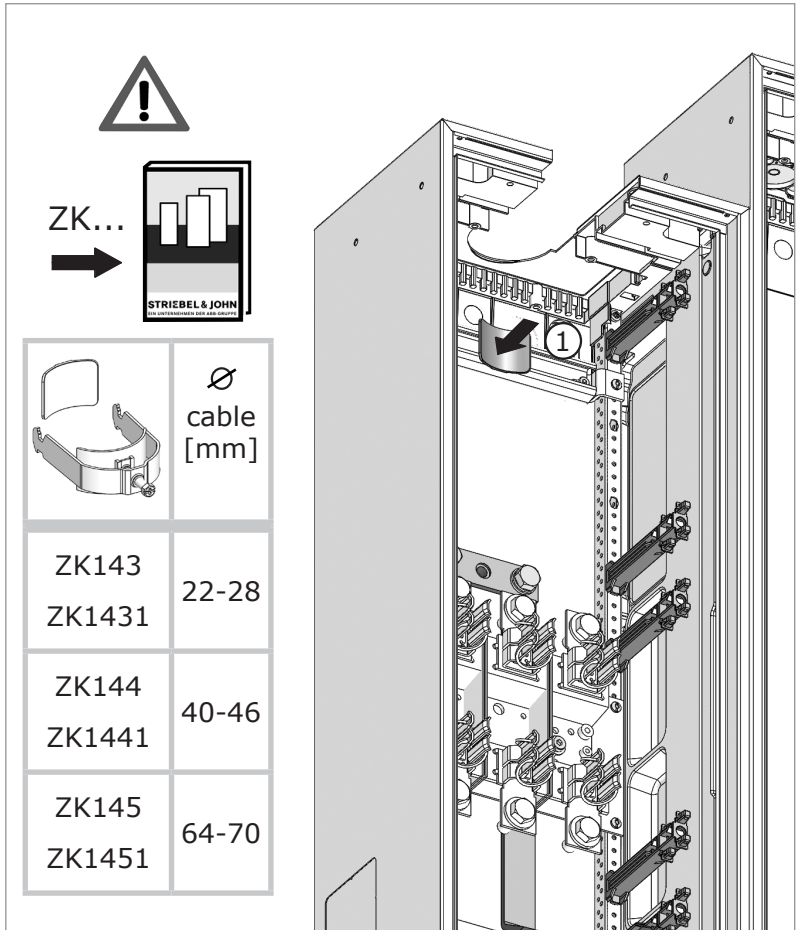

133169-B

**CZC 4**

**STRIEBEL & JOHN CZC4 CZC14 ABB**

133155-6

3x (M5) 3x (M5x12) 6x 4x (5x12)

(3x) ø 6,2 mm (3x) ø 11 mm

133155-6

	∅ cable [mm]
ZK143 ZK1431	22-28
ZK144 ZK1441	40-46
ZK145 ZK1451	64-70