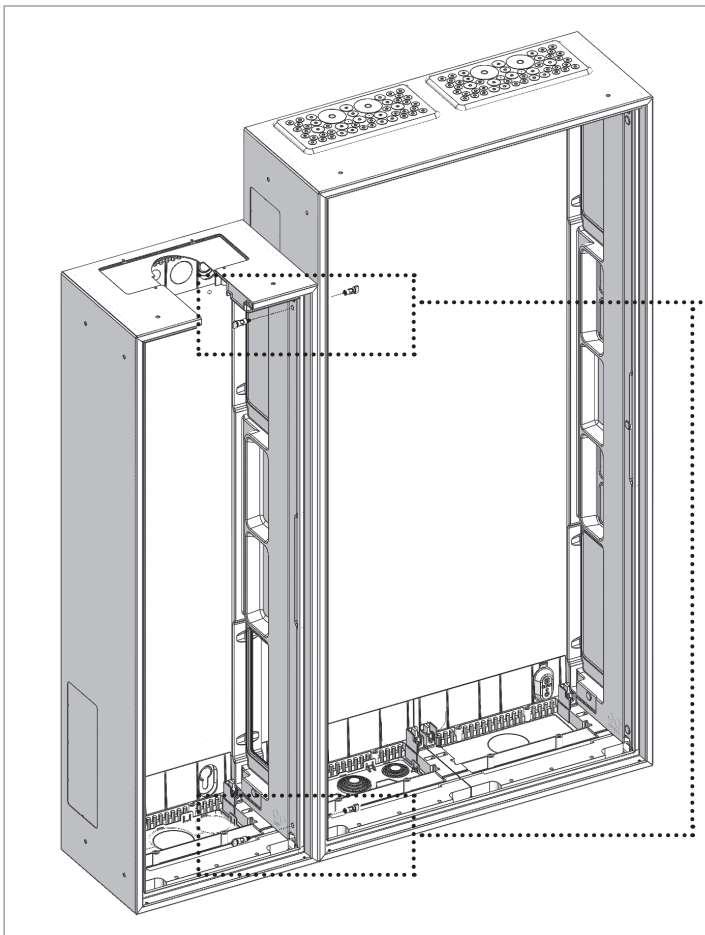

133169-B

**CZC 4**

**STRIEBEL & JOHN CZC4 CZC14 ABB**

133155-6

3x (M5) 3x (M5x12) 6x 4x (5x12)

(3x) ø 6,2 mm (3x) ø 11 mm

133155-6

	∅ cable [mm]
ZK143 ZK1431	22-28
ZK144 ZK1441	40-46
ZK145 ZK1451	64-70