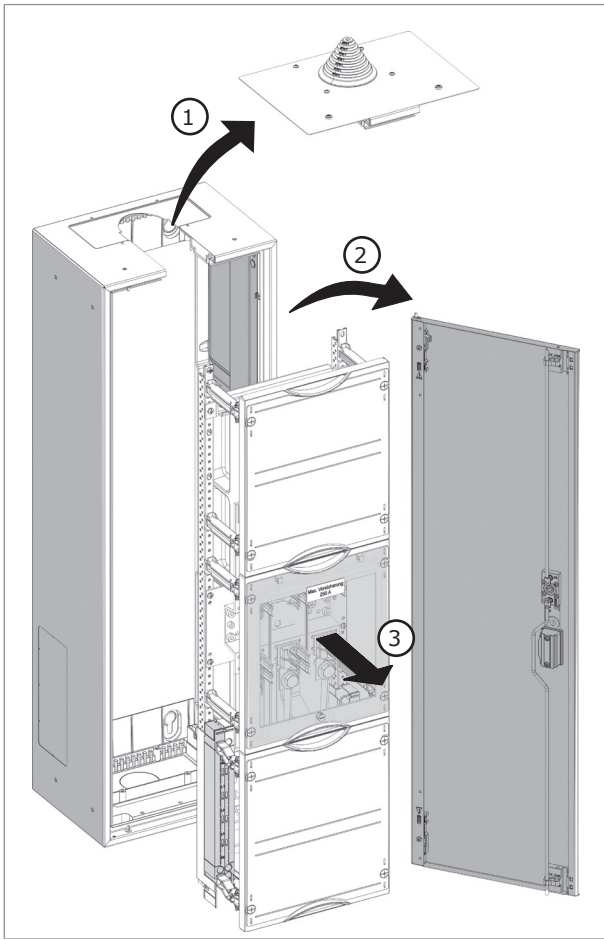

133169-B

**CZC 4**

**STRIEBEL & JOHN CZC4 CZC14 ABB**

133155-6

3x (M5) 3x (M5x12) 6x 4x (5x12)

(3x) ø 6,2 mm (3x) ø 11 mm

133155-6

	∅ cable [mm]
ZK143 ZK1431	22-28
ZK144 ZK1441	40-46
ZK145 ZK1451	64-70