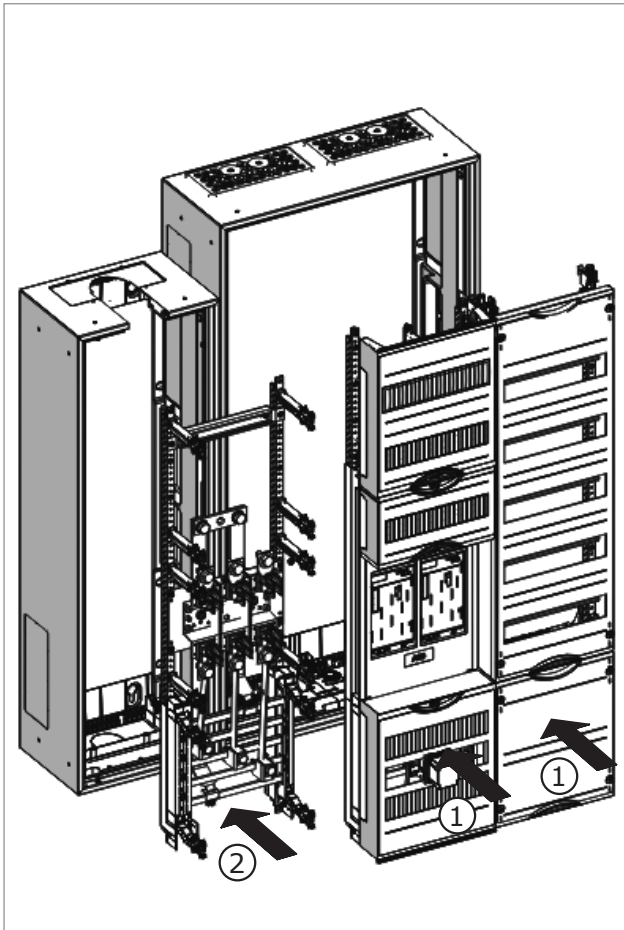

133169-B

**CZC 4**

**STRIEBEL & JOHN CZC4 CZC14 ABB**

133155-6

3x (M5) 3x (M5x12) 6x 4x (5x12)

(3x) ø 6,2 mm (3x) ø 11 mm

133155-6

	∅ cable [mm]
ZK143 ZK1431	22-28
ZK144 ZK1441	40-46
ZK145 ZK1451	64-70