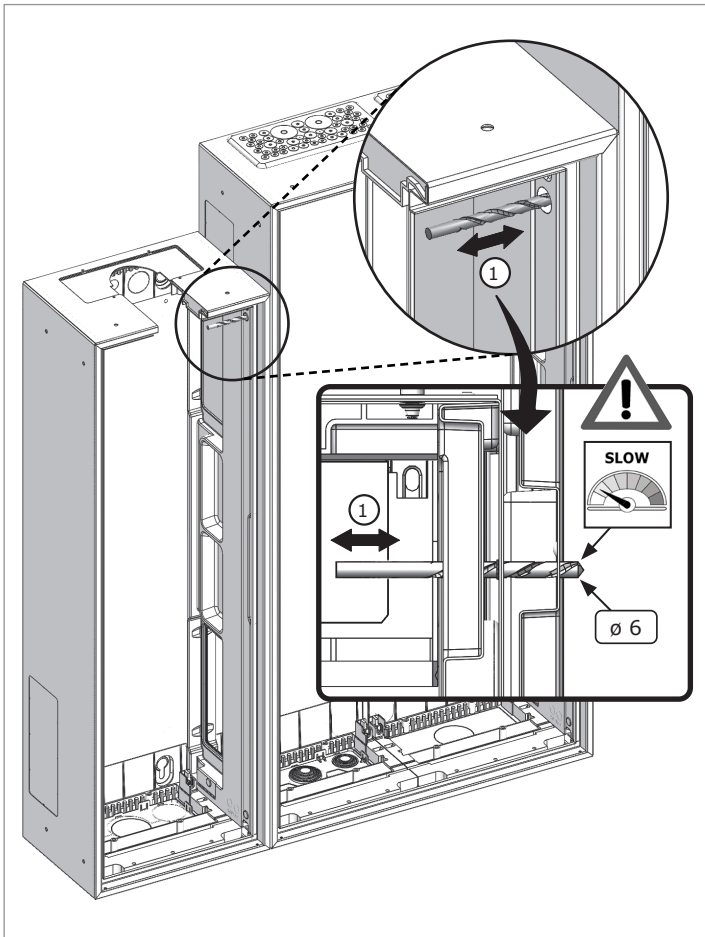

133169-B

**CZC 4**

**STRIEBEL & JOHN CZC4 CZC14 ABB**

133155-6

3x (M5) 3x (M5x12) 6x 4x (5x12)

(3x) ø 6,2 mm (3x) ø 11 mm

133155-6

	∅ cable [mm]
ZK143 ZK1431	22-28
ZK144 ZK1441	40-46
ZK145 ZK1451	64-70