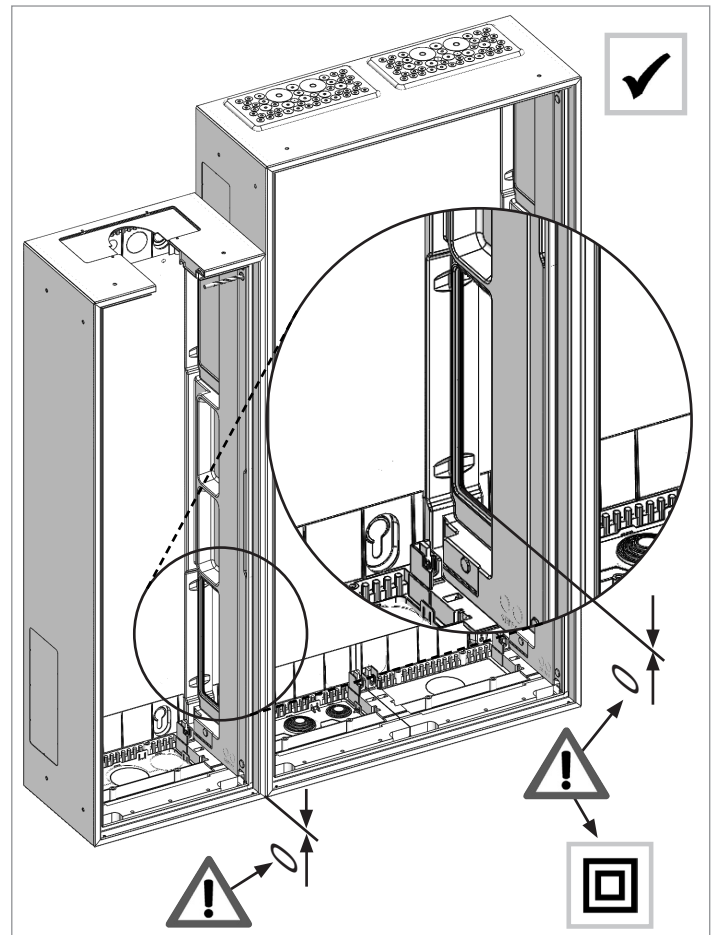

133169-B

**CZC 4**

**STRIEBEL & JOHN CZC4 CZC14 ABB**

133155-6

3x (M5) 3x (M5x12) 6x 4x (5x12)

(3x) ø 6,2 mm (3x) ø 11 mm

133155-6

	∅ cable [mm]
ZK143 ZK1431	22-28
ZK144 ZK1441	40-46
ZK145 ZK1451	64-70