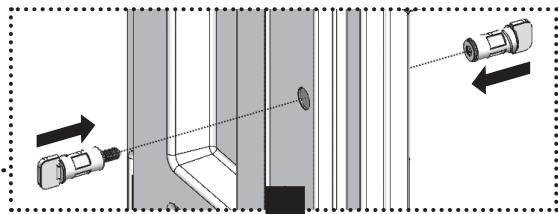

133169-B

**CZC 4**

**STRIEBEL & JOHN CZC4 CZC14 ABB**

133155-6

3x (M5) 3x (M5x12) 6x 4x (5x12)

(3x) ø 6,2 mm (3x) ø 11 mm

133155-6

	∅ cable [mm]
ZK143 ZK1431	22-28
ZK144 ZK1441	40-46
ZK145 ZK1451	64-70