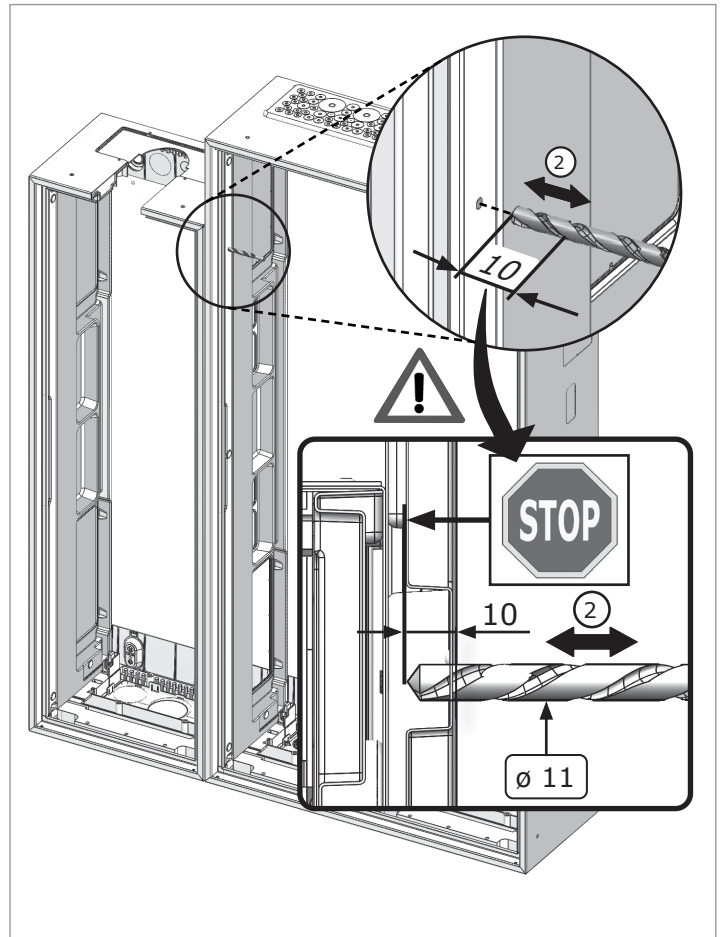

133169-B

**CZC 4**

**STRIEBEL & JOHN CZC4 CZC14 ABB**

133155-6

3x (M5) 3x (M5x12) 6x 4x (5x12)

(3x) ø 6,2 mm (3x) ø 11 mm

133155-6

	∅ cable [mm]
ZK143 ZK1431	22-28
ZK144 ZK1441	40-46
ZK145 ZK1451	64-70