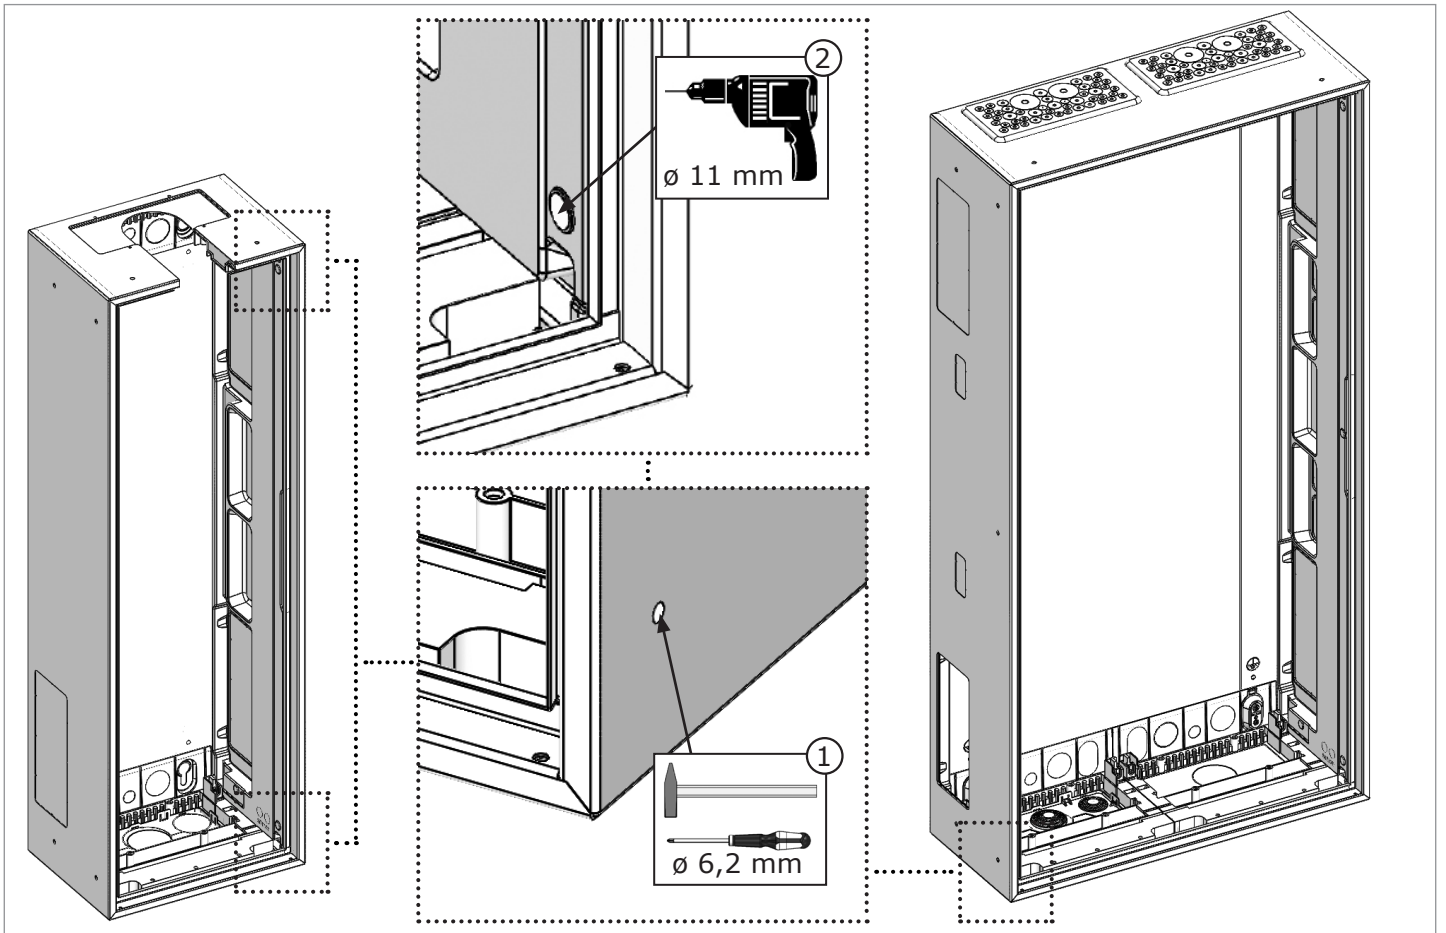

133169-B

**CZC 4**

**STRIEBEL & JOHN CZC4 CZC14 ABB**

133155-6

3x (M5) 3x (M5x12) 6x 4x (5x12)

(3x) ø 6,2 mm (3x) ø 11 mm

133155-6

	∅ cable [mm]
ZK143 ZK1431	22-28
ZK144 ZK1441	40-46
ZK145 ZK1451	64-70