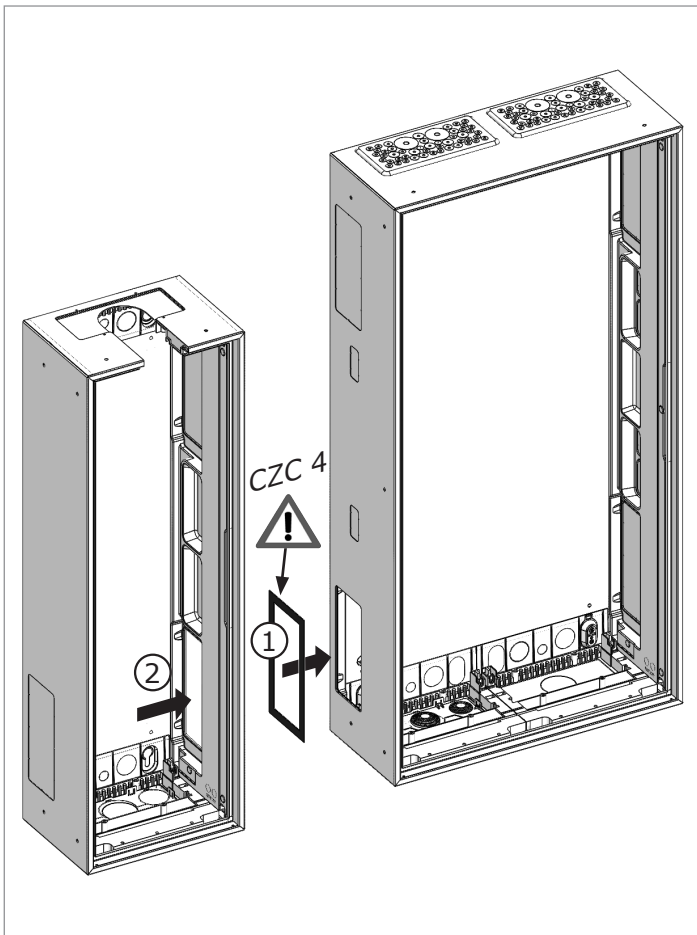

133169-B

**CZC 4**

**STRIEBEL & JOHN CZC4 CZC14 ABB**

133155-6

3x (M5) 3x (M5x12) 6x 4x (5x12)

(3x) ø 6,2 mm (3x) ø 11 mm

133155-6

	∅ cable [mm]
ZK143 ZK1431	22-28
ZK144 ZK1441	40-46
ZK145 ZK1451	64-70