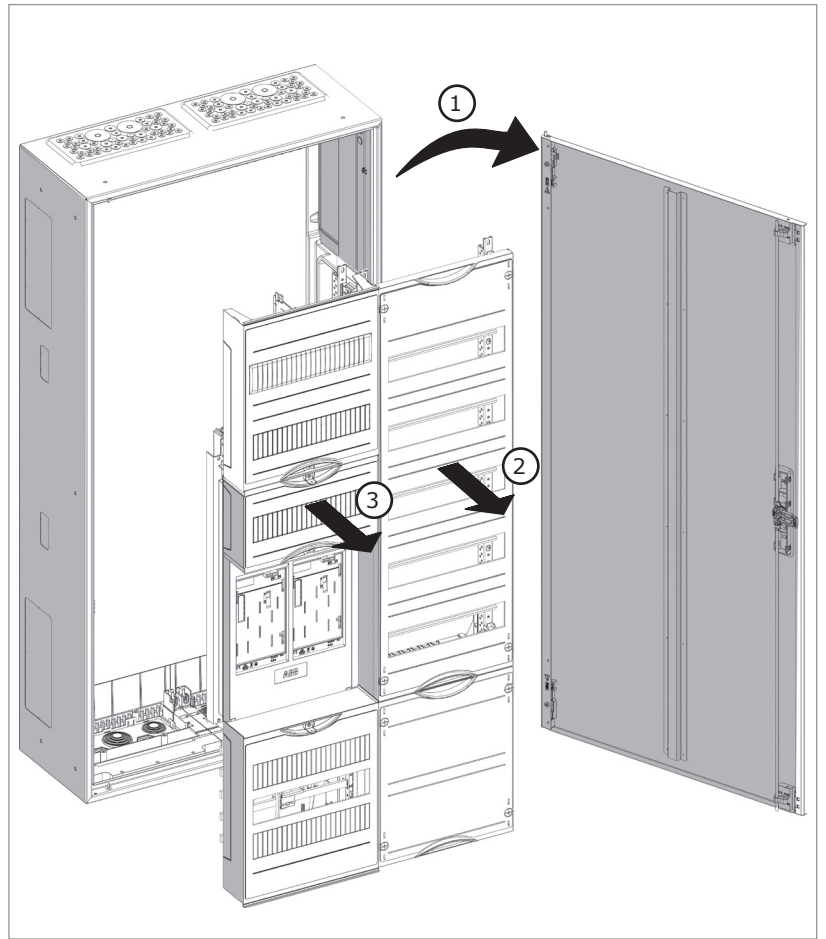

133169-B

**CZC 4**

**STRIEBEL & JOHN CZC4 CZC14 ABB**

133155-6

3x (M5) 3x (M5x12) 6x 4x (5x12)

(3x) ø 6,2 mm (3x) ø 11 mm

133155-6

	∅ cable [mm]
ZK143 ZK1431	22-28
ZK144 ZK1441	40-46
ZK145 ZK1451	64-70