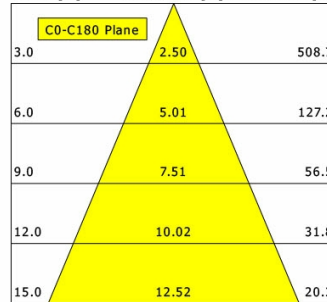

SCEKLP 10.2040.50

Farbe	Artikelnummer	EAN
schwarz	637178	4043544398338
silber	637179	4043544398345
weiß	637180	4043544398352

Beschreibung

- flexibles Einbaustrahlersystem bestehend aus Einbaurahmen, Lichtköpfen und Betriebsgeräten
- einstellbare Deckenoptik: bündig oder um 6 mm zurückversetzt
- Lichtkopf 350° drehbar und 25° schwenkbar
- hohe Wartungsfreundlichkeit
- keine UV- und Wärmestrahlung
- Lichtkopf bestehend aus Frontrahmen (Magnesiumdruckguss) und Frontring (Zinkdruckguss)
- Wärmemanagement mit Passivkühlung (Kühlkörper aus Aluminium)
- Spiegelreflektor aus Aluminium mit präziser symmetrischer Abstrahlcharakteristik für optimale Lichtausbeute und Entblendung
- Einbaurahmen separat bestellen
- werkzeugloses Einrasten des Lichtkopfes in Einbaurahmen
- Anschluss an Betriebsgerät über Leuchtenkabel mit Mini-Clamp Steckverbindung
- Betriebsgerät (LED-Konverter) inklusive (Platzierung extern)

Standardoptionen

Sonderoptionen

Lichttechnik / Normen

Leuchtmittel	LED Spot / CRI 80 / 4000 K
EPREL Lichtquellen	848119
Lebensdauer	L90 B50 50.000 h
	L80 B50 100.000 h
	L80 B20 50.000 h
Systemleistung	27,0 W
Leuchten-Lichtstrom	2790 lm
Systemeffizienz	103.33 lm/W
Moduleffizienz	160.37 lm/W
UGR Klasse	≤22
Abstrahlwinkel	50°
Versorgungsspannung	220 - 240 V / 50 - 60 Hz
Schutzklasse	III
Schutzart	IP20

Abmessungen / Gewichte

Länge	125 mm
Breite	125 mm
Höhe	121 mm
Einbautiefe	118 mm
Durchmesser Lichtkopf	100 mm
Nettogewicht	0.90 kg
Bruttogewicht	0.95 kg

SCEKLP 10.2040.50

Scene 1 System - Spotlight Insert (1xLED 27W 840/4000K 2790lm 50 °)

C0/C180 cd / 1000 lm

	C0	C90	C180	C270
0°	1641	1641	1641	1641
15°	1320	1320	1320	1320
30°	443	443	443	443
45°	10	10	10	10
60°	4	4	4	4
75°	4	4	4	4
90°	0	0	0	0
cd / 1000 lm				

Offset [m] Cone width [m] Illuminance [lx]