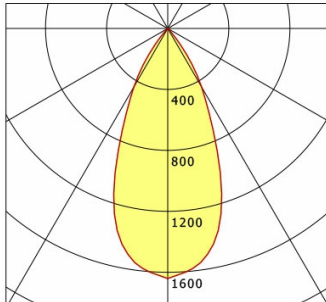

SCEKLP 10.2040.50

Farbe	Artikelnummer	EAN
schwarz	637178	4043544398338
silber	637179	4043544398345
weiß	637180	4043544398352

Beschreibung

- flexibles Einbaustrahlersystem bestehend aus Einbaurahmen, Lichtköpfen und Betriebsgeräten
- einstellbare Deckenoptik: bündig oder um 6 mm zurückversetzt
- Lichtkopf 350° drehbar und 25° schwenkbar
- hohe Wartungsfreundlichkeit
- keine UV- und Wärmestrahlung
- Lichtkopf bestehend aus Frontrahmen (Magnesiumdruckguss) und Frontring (Zinkdruckguss)
- Wärmemanagement mit Passivkühlung (Kühlkörper aus Aluminium)
- Spiegelreflektor aus Aluminium mit präziser symmetrischer Abstrahlcharakteristik für optimale Lichtausbeute und Entblendung
- Einbaurahmen separat bestellen
- werkzeugloses Einrasten des Lichtkopfes in Einbaurahmen
- Anschluss an Betriebsgerät über Leuchtenkabel mit Mini-Clamp Steckverbindung
- Betriebsgerät (LED-Konverter) inklusive (Platzierung extern)

Standardoptionen

Sonderoptionen

Lichttechnik / Normen

Leuchtmittel	LED Spot / CRI 80 / 4000 K
EPREL Lichtquellen	848119
Lebensdauer	L90 B50 50.000 h
	L80 B50 100.000 h
	L80 B20 50.000 h
Systemleistung	27,0 W
Leuchten-Lichtstrom	2790 lm
Systemeffizienz	103.33 lm/W
Moduleffizienz	160.37 lm/W
UGR Klasse	≤22
Abstrahlwinkel	50°
Versorgungsspannung	220 - 240 V / 50 - 60 Hz
Schutzklasse	III
Schutzart	IP20

Abmessungen / Gewichte

Länge	125 mm
Breite	125 mm
Höhe	121 mm
Einbautiefe	118 mm
Durchmesser Lichtkopf	100 mm
Nettogewicht	0.90 kg
Bruttogewicht	0.95 kg

SCEKLP 10.2040.50

Scene 1 System - Spotlight Insert (1xLED 27W 840/4000K 2790lm 50 °)

C0/C180 cd / 1000 lm

	C0	C90	C180	C270
0°	1641	1641	1641	1641
15°	1320	1320	1320	1320
30°	443	443	443	443
45°	10	10	10	10
60°	4	4	4	4
75°	4	4	4	4
90°	0	0	0	0
cd / 1000 lm				

Offset [m] Cone width [m] Illuminance [lx]