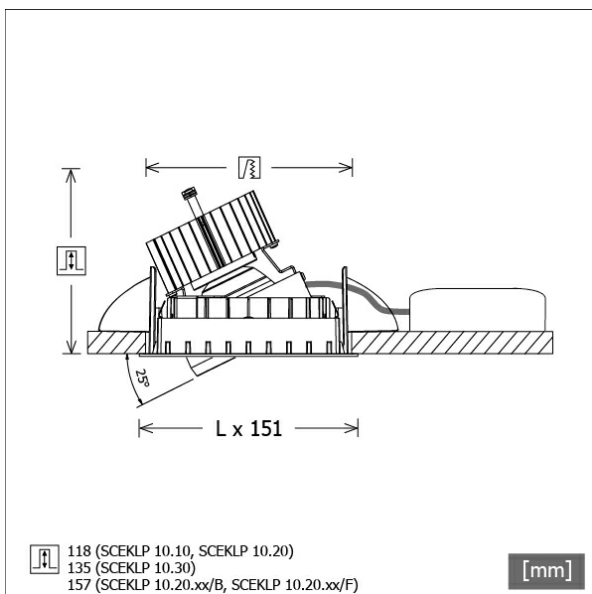

SCEKLP 10.2040.50

Farbe	Artikelnummer	EAN
schwarz	637178	4043544398338
silber	637179	4043544398345
weiß	637180	4043544398352

Beschreibung

- flexibles Einbaustrahlersystem bestehend aus Einbaurahmen, Lichtköpfen und Betriebsgeräten
- einstellbare Deckenoptik: bündig oder um 6 mm zurückversetzt
- Lichtkopf 350° drehbar und 25° schwenkbar
- hohe Wartungsfreundlichkeit
- keine UV- und Wärmestrahlung
- Lichtkopf bestehend aus Frontrahmen (Magnesiumdruckguss) und Frontring (Zinkdruckguss)
- Wärmemanagement mit Passivkühlung (Kühlkörper aus Aluminium)
- Spiegelreflektor aus Aluminium mit präziser symmetrischer Abstrahlcharakteristik für optimale Lichtausbeute und Entblendung
- Einbaurahmen separat bestellen
- werkzeugloses Einrasten des Lichtkopfes in Einbaurahmen
- Anschluss an Betriebsgerät über Leuchtenkabel mit Mini-Clamp Steckverbindung
- Betriebsgerät (LED-Konverter) inklusive (Platzierung extern)

Standardoptionen

Sonderoptionen

Lichttechnik / Normen

Leuchtmittel	LED Spot / CRI 80 / 4000 K
EPREL Lichtquellen	848119
Lebensdauer	L90 B50 50.000 h
	L80 B50 100.000 h
	L80 B20 50.000 h
Systemleistung	27,0 W
Leuchten-Lichtstrom	2790 lm
Systemeffizienz	103.33 lm/W
Moduleffizienz	160.37 lm/W
UGR Klasse	≤22
Abstrahlwinkel	50°
Versorgungsspannung	220 - 240 V / 50 - 60 Hz
Schutzklasse	III
Schutzart	IP20

Abmessungen / Gewichte

Länge	125 mm
Breite	125 mm
Höhe	121 mm
Einbautiefe	118 mm
Durchmesser Lichtkopf	100 mm
Nettogewicht	0.90 kg
Bruttogewicht	0.95 kg

SCEKLP 10.2040.50

Scene 1 System - Spotlight Insert (1xLED 27W 840/4000K 2790lm 50 °)

C0/C180 cd / 1000 lm

	C0	C90	C180	C270
0°	1641	1641	1641	1641
15°	1320	1320	1320	1320
30°	443	443	443	443
45°	10	10	10	10
60°	4	4	4	4
75°	4	4	4	4
90°	0	0	0	0
cd / 1000 lm				

Offset [m] Cone width [m] Illuminance [lx]