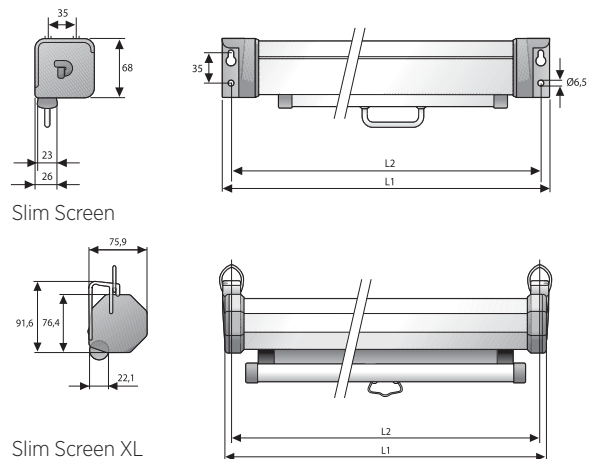

Overall dimensions	Screens size	Dimensions in mm (see illustration)			Weight	Mattw hite	Mattw hite Model CSR
		L1	L2	L3			
Format1: 1							
180 x 180 cm	173 x 173 cm	1914	914 - 1754	1820	12 kg	5950 000 000	5950 000 005
200 x 200 cm	195 x 195 cm	2134	1134 - 1974	2040	14 kg	5951 000 000	5951 000 005
240 x 240 cm	235 x 235 cm	2534	1534 - 2374	2440	17 kg	5952 000 000	5952 000 005
Format4 :3							
138 x 180 cm	126 x 168 cm	1914	914 - 1754	1820	11 kg	5950 000 001	5953 000 005
153 x 200 cm	143 x 190 cm	2134	1134 - 1974	2040	13 kg	5955 000 000	5955 000 005
183 x 240 cm	173 x 230 cm	2534	1534 - 2374	2440	16 kg	5956 000 000	5956 000 005
213 x 280 cm	203 x 270 cm	2934	1934 - 2774	2840	19 kg	5962 000 000	
Format16: 10							
115 x 180 cm	105 x 168 cm	1914	914 - 1754	1820	11 kg	5950 000 002	5958 000 000
129 x 200 cm	119 x 190 cm	2134	1134 - 1974	2040	12 kg	5955 000 001	5958 000 001
154 x 240 cm	144 x 230 cm	2534	1534 - 2374	2440	16 kg	5956 000 001	5958 000 003
179 x 280 cm	169 x 270 cm	2934	1934 - 2774	2840	18 kg	5962 000 002	

Slim Screen (XL)

Basic model with spring mechanism

- Spring mechanism for hassle-free rolling up and lowering of the screen
- Easy wall or ceiling mounting through integrated mounting kit

Overall dimensions	Screens size	Dimensions in mm (see illustration)		Weight	Mattw hite/S	Datalux/S
		L1	L2			
Format1: 1						
160 x 160 cm	151 x 151 cm	1718	1696	7 kg	5992 000 000	5994 000 000
180 x 180 cm	173 x 173 cm	1918	1896	8 kg	5993 000 000	5995 000 000
200 x 200 cm	195 x 195 cm	2138	2116	9 kg	5995 000 001	5995 000 002
244 x 244 cm (XL)	234 x 234 cm	2524	2505	11 kg	5995 000 003	
Format4 :3						
123 x 160 cm	110 x 146 cm	1718	1696	6 kg	5996 000 000	5998 000 000
138 x 180 cm	126 x 168 cm	1918	1896	7 kg	5997 000 000	5999 000 000
153 x 200 cm	143 x 190 cm	2138	2116	8 kg	5999 000 001	5999 000 002
185 x 244 cm (XL)	175 x 234 cm	2524	2505	10 kg	5999 000 003	