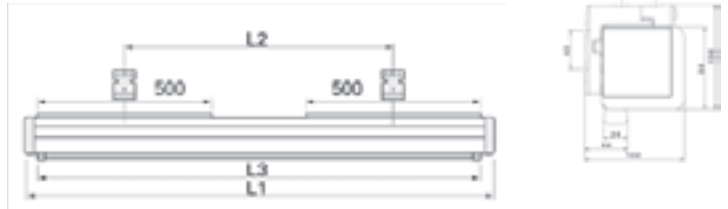

Overall dimensions	Screens size	Dimensions in mm (see illustration)			Weight	Mattw hite	Mattw hite Model CSR
		L1	L2	L3			
Format1: 1							
180 x 180 cm	173 x 173 cm	1914	914 - 1754	1820	12 kg	5950 000 000	5950 000 005
200 x 200 cm	195 x 195 cm	2134	1134 - 1974	2040	14 kg	5951 000 000	5951 000 005
240 x 240 cm	235 x 235 cm	2534	1534 - 2374	2440	17 kg	5952 000 000	5952 000 005
Format4 :3							
138 x 180 cm	126 x 168 cm	1914	914 - 1754	1820	11 kg	5950 000 001	5953 000 005
153 x 200 cm	143 x 190 cm	2134	1134 - 1974	2040	13 kg	5955 000 000	5955 000 005
183 x 240 cm	173 x 230 cm	2534	1534 - 2374	2440	16 kg	5956 000 000	5956 000 005
213 x 280 cm	203 x 270 cm	2934	1934 - 2774	2840	19 kg	5962 000 000	
Format16: 10							
115 x 180 cm	105 x 168 cm	1914	914 - 1754	1820	11 kg	5950 000 002	5958 000 000
129 x 200 cm	119 x 190 cm	2134	1134 - 1974	2040	12 kg	5955 000 001	5958 000 001
154 x 240 cm	144 x 230 cm	2534	1534 - 2374	2440	16 kg	5956 000 001	5958 000 003
179 x 280 cm	169 x 270 cm	2934	1934 - 2774	2840	18 kg	5962 000 002	

Slim Screen (XL)

Basic model with spring mechanism

- Spring mechanism for hassle-free rolling up and lowering of the screen
- Easy wall or ceiling mounting through integrated mounting kit

Overall dimensions	Screens size	Dimensions in mm (see illustration)		Weight	Mattw hite/S	Datalux/S
		L1	L2			
Format1: 1						
160 x 160 cm	151 x 151 cm	1718	1696	7 kg	5992 000 000	5994 000 000
180 x 180 cm	173 x 173 cm	1918	1896	8 kg	5993 000 000	5995 000 000
200 x 200 cm	195 x 195 cm	2138	2116	9 kg	5995 000 001	5995 000 002
244 x 244 cm (XL)	234 x 234 cm	2524	2505	11 kg	5995 000 003	
Format4 :3						
123 x 160 cm	110 x 146 cm	1718	1696	6 kg	5996 000 000	5998 000 000
138 x 180 cm	126 x 168 cm	1918	1896	7 kg	5997 000 000	5999 000 000
153 x 200 cm	143 x 190 cm	2138	2116	8 kg	5999 000 001	5999 000 002
185 x 244 cm (XL)	175 x 234 cm	2524	2505	10 kg	5999 000 003	