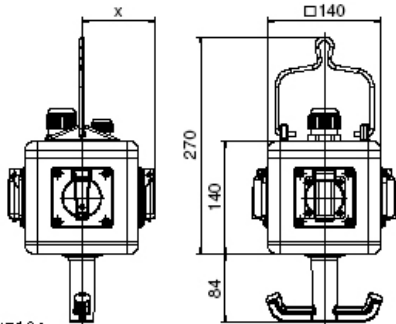

Hängeverteiler

Artikelbeschreibung	
BALS-Art.-Nr	573143
EAN	4024941948302
Produktgruppe	UNI - BLOCK, abhangbar
Gehause	schlagfestes Vollgummi-Gehause mit V2A-Aufhangebugel und Halteknauf
Bestuckung	3 x Schutzkontaktsteckdose 16A 230V IP 54 2 x RJ45 / Cat.6 Buchseneinsatz montiert unter Klarsichtbetatigungsklappe, optional abschliebar durch Schlogarnitur Typ 58037 (inkl. Beruhungsschutztulle)
Absicherung/Schutzmanahme	ohne

Artikelbeschreibung	
Leitungseinführung/Anschlussmöglichkeit	1 x M25 Kabelverschraubung (Dichtbereich: 11-17mm) 1 x M25 Kabelverschraubung (Mehrfachdicht: 2 x 8 mm)
Zusätzliche Informationen	Anschlussfertig verdrahtet auf Klemmring (Drehstromverdrahtung). Aufbau gemäß Z-Nr. Z130109
Schutzart	IP54
Gerätefarbe	Gehäuseoberteil gelb ähnlich RAL 1023, Gehäuseunterteil schwarz ähnlich RAL 9017
Geräte-Höhe	140mm
Geräte-Breite	140mm
Geräte-Tiefe	140mm
RDF-Faktor	1

Logistikdaten	
Einzelgewicht	2,172 kg / Stück
Verpackungsart	Karton
Inhaltsmenge	1 ST
EAN	4024941948302
Länge	295 mm
Breite	185 mm
Höhe	215 mm
Gewicht	2,336 kg

Logistikdaten

Volumen	9.975 ccm
---------	-----------

13MB124

Depth X

Component	Angle	IP44/IP54	IP67
16A 3pol.	straight	118	122
16A 4pol.	straight	119	124
16A 5pol.	straight	122	124
32A 3/4pol.	straight	128	132
32A 5pol.	straight	132	132
16A 5pol.	angled	126	125
Domestic socket	straight	90	115
Operating window		90	