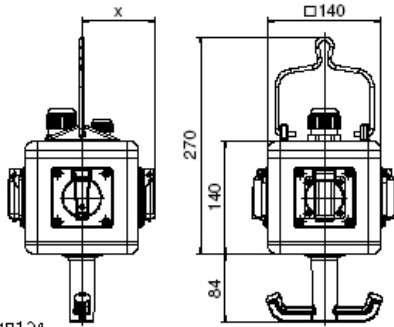

Hängeverteiler

Artikelbeschreibung	
BALS-Art.-Nr	57076
EAN	4024941570763
Produktgruppe	UNI - BLOCK, abhangbar
Gehause	schlagfestes Vollgummi-Gehause mit Aufhangebugel und Halteknauf
Bestuckung	3 x Schutzkontaktsteckdose 16A 230V IP 44 1 x CEE-Steckdose 16A 400V 5p 6h IP 44 (12980)
Absicherung/Schutzmanahme	ohne
Leitungseinfuhrung/Anschlussmoglichkeit	1 x M25 Kabelverschraubung (Dichtbereich: 11-17mm)

Artikelbeschreibung	
Zusätzliche Informationen	Anschlussfertig verdrahtet auf Klemmring. CEE-Gerät mit schraubloser, wartungsfreier Quick-Connect-Anschlusstechnik.
Schutzart	IP54
Gerätefarbe	Gehäuseoberteil gelb ähnlich RAL 1023, Gehäuseunterteil schwarz ähnlich RAL 9017
Geräte-Höhe	140mm
Geräte-Breite	140mm
Geräte-Tiefe	140mm
RDF-Faktor	1

Logistikdaten	
Einzelgewicht	2.166 kg / Stück
Verpackungsart	Karton
Inhaltsmenge	1 ST
EAN	4024941570763
Länge	325 mm
Breite	217 mm
Höhe	210 mm
Gewicht	2.382 kg
Volumen	13'588.4 ccm

13MB124

Depth X

Component	Angle	IP44/IP54	IP67
16A 3pol.	straight	118	122
16A 4pol.	straight	119	124
16A Spol.	straight	122	124
32A 3/4 pol.	straight	128	132
32A Spol.	straight	132	132
16A Spol.	angled	126	125
Domestic socket	straight	90	115
Operating window		90	