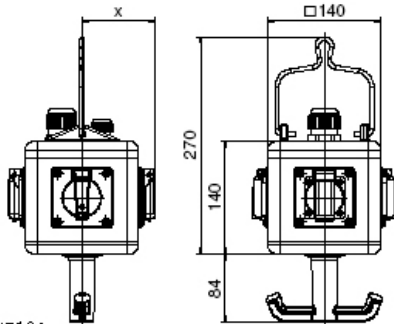

Hängeverteiler

Artikelbeschreibung	
BALS-Art.-Nr	573143
EAN	4024941948302
Produktgruppe	UNI - BLOCK, abhangbar
Gehause	schlagfestes Vollgummi-Gehause mit V2A-Aufhangebugel und Halteknauf
Bestuckung	3 x Schutzkontaktsteckdose 16A 230V IP 54 2 x RJ45 / Cat.6 Buchseneinsatz montiert unter Klarsichtbetatigungsklappe, optional abschliebar durch Schlogarnitur Typ 58037 (inkl. Beruhungsschutztulle)
Absicherung/Schutzmanahme	ohne

Artikelbeschreibung	
Leitungseinführung/Anschlussmöglichkeit	1 x M25 Kabelverschraubung (Dichtbereich: 11-17mm) 1 x M25 Kabelverschraubung (Mehrfachdicht: 2 x 8 mm)
Zusätzliche Informationen	Anschlussfertig verdrahtet auf Klemmring (Drehstromverdrahtung). Aufbau gemäß Z-Nr. Z130109
Schutzart	IP54
Gerätefarbe	Gehäuseoberteil gelb ähnlich RAL 1023, Gehäuseunterteil schwarz ähnlich RAL 9017
Geräte-Höhe	140mm
Geräte-Breite	140mm
Geräte-Tiefe	140mm
RDF-Faktor	1

Logistikdaten	
Einzelgewicht	2.172 kg / Stück
Verpackungsart	Karton
Inhaltsmenge	1 ST
EAN	4024941948302
Länge	295 mm
Breite	185 mm
Höhe	215 mm
Gewicht	2.336 kg

Logistikdaten

Volumen	9'975 ccm
---------	-----------

13MB124

Depth X			
Component	Angle	IP44/IP54	IP67
16A 3pol.	straight	118	122
16A 4pol.	straight	119	124
16A 5pol.	straight	122	124
32A 3/4pol.	straight	128	132
32A 5pol.	straight	132	132
16A 5pol.	angled	126	125
Domestic socket	straight	90	115
Operating window		90	