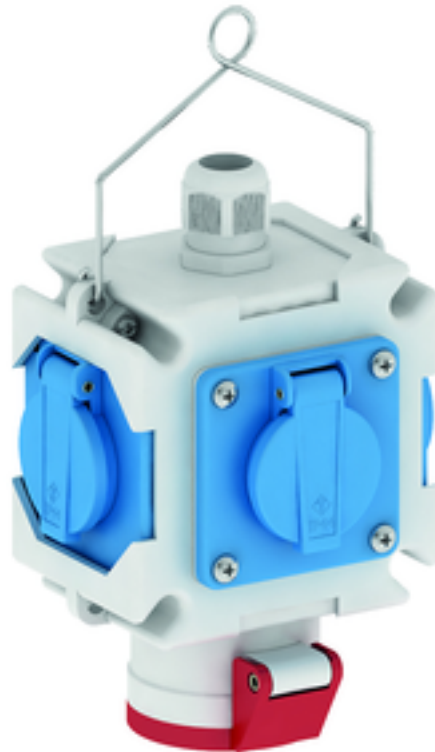

## Kreuzverteiler - Kreuzverteiler

Artikelbeschreibung	
BALS-Art.-Nr	54880
EAN	4024941548809
Produktgruppe	Kreuzverteiler
Gehäuse	schlagfestes Kunststoff-Gehäuse mit V2A-Hängebügel
Bestückung	3 x Schutzkontaktsteckdose 16A 230V IP 44 (7138) 1 x CEE-Steckdose 16A 400V 5p 6h IP 44 (132001)
Absicherung/Schutzmaßnahme	ohne
Leitungseinführung/Anschlussmöglichkeit	1 x M25 Kabelverschraubung

Artikelbeschreibung	
Zusätzliche Informationen	Anschlussfertig verdrahtet. Aufbau gemäß Z-Nr. Z131047
Vorschriften / Normen	DIN EN 61439-2
Schutzart	IP44
Gerätefarbe	Gehäuseunterteil grau RAL 7035, Gehäuseoberteil grau RAL 7035
Geräte-Höhe	118mm
Geräte-Breite	118mm
Geräte-Tiefe	80mm
RDF-Faktor	0.5
Nennstrom InA	16