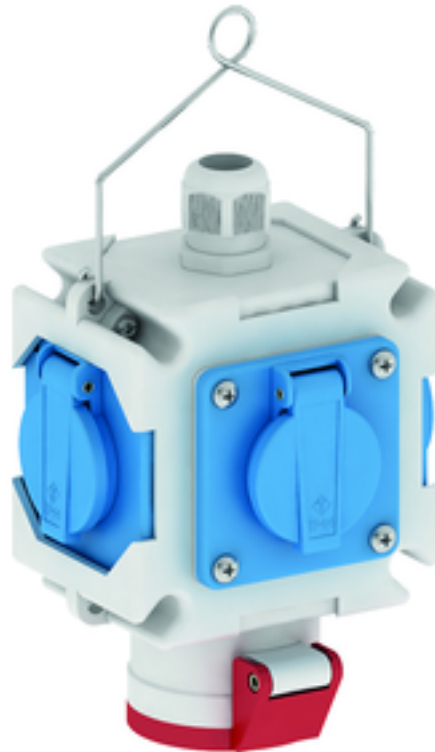

Kreuzverteiler - Kreuzverteiler

Artikelbeschreibung	
BALS-Art.-Nr	54880
EAN	4024941548809
Produktgruppe	Kreuzverteiler
Gehäuse	schlagfestes Kunststoff-Gehäuse mit V2A-Hängebügel
Bestückung	3 x Schutzkontaktsteckdose 16A 230V IP 44 (7138) 1 x CEE-Steckdose 16A 400V 5p 6h IP 44 (132001)
Absicherung/Schutzmaßnahme	ohne
Leitungseinführung/Anschlussmöglichkeit	1 x M25 Kabelverschraubung

Artikelbeschreibung	
Zusätzliche Informationen	Anschlussfertig verdrahtet. Aufbau gemäß Z-Nr. Z131047
Vorschriften / Normen	DIN EN 61439-2
Schutzart	IP44
Gerätefarbe	Gehäuseunterteil grau RAL 7035, Gehäuseoberteil grau RAL 7035
Geräte-Höhe	118mm
Geräte-Breite	118mm
Geräte-Tiefe	80mm
RDF-Faktor	0.5
Nennstrom InA	16