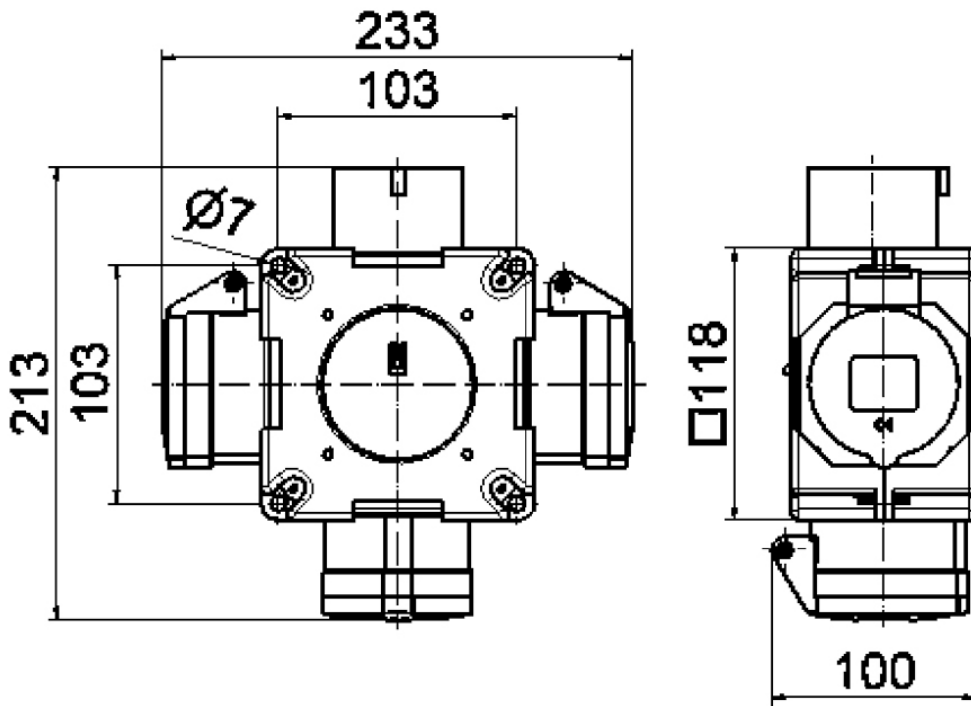

Kreuzverteiler - Kreuzverteiler

Artikelbeschreibung	
BALS-Art.-Nr	54880
EAN	4024941548809
Produktgruppe	Kreuzverteiler
Gehäuse	schlagfestes Kunststoff-Gehäuse mit V2A-Hängebügel
Bestückung	3 x Schutzkontaktsteckdose 16A 230V IP 44 (7138) 1 x CEE-Steckdose 16A 400V 5p 6h IP 44 (132001)
Absicherung/Schutzmaßnahme	ohne
Leitungseinführung/Anschlussmöglichkeit	1 x M25 Kabelverschraubung

Artikelbeschreibung	
Zusätzliche Informationen	Anschlussfertig verdrahtet. Aufbau gemäß Z-Nr. Z131047
Vorschriften / Normen	DIN EN 61439-2
Schutzart	IP44
Gerätefarbe	Gehäuseunterteil grau RAL 7035, Gehäuseoberteil grau RAL 7035
Geräte-Höhe	118mm
Geräte-Breite	118mm
Geräte-Tiefe	80mm
RDF-Faktor	0.5
Nennstrom InA	16

Logistikdaten	
Einzelgewicht	0,608 kg / Stück
Verpackungsart	Karton
Inhaltsmenge	2 ST
EAN	4024941376662
Länge	258 mm
Breite	183 mm
Höhe	212 mm
Gewicht	1,368 kg
Volumen	8.750 ccm

30 MB 061