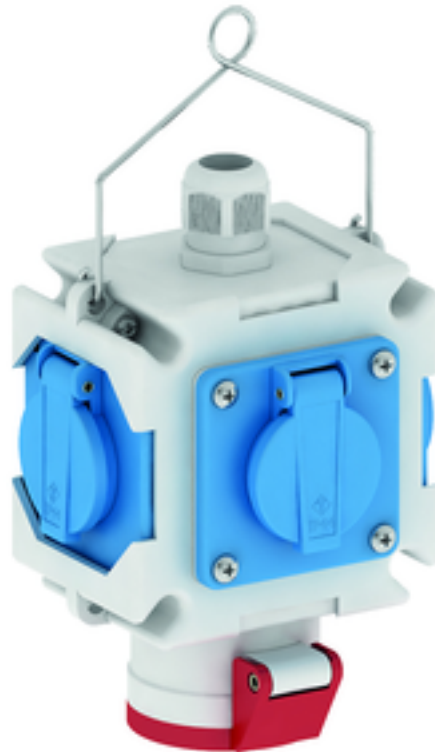

## distributeur croisé - distributeur croisé

Description de l'article	
Référence	54880
EAN	4024941548809
Groupe de produits	distributeur croisé
Règlements / normes	EN 61439-2
Indice de protection	IP44
Couleur de l'appareil	partie inf. gris RAL 7035, partie sup. gris RAL 7035
Hauteur de l'appareil en mm	118mm
Largeur de l'appareil en mm	118mm
Profondeur de l'appareil en mm	80mm

Description de l'article	
Facteur RDF	0.5
Courant nominal InA	16

Données logistiques	
Poids unitaire	0.608 Kg / null
Type d'emballage	null
Contenu	2 ST
EAN	4024941376662
Longueur	258 mm
Largeur	183 mm
Hauteur	212 mm
Poids	1,368 kg
Volume	8750 ccm