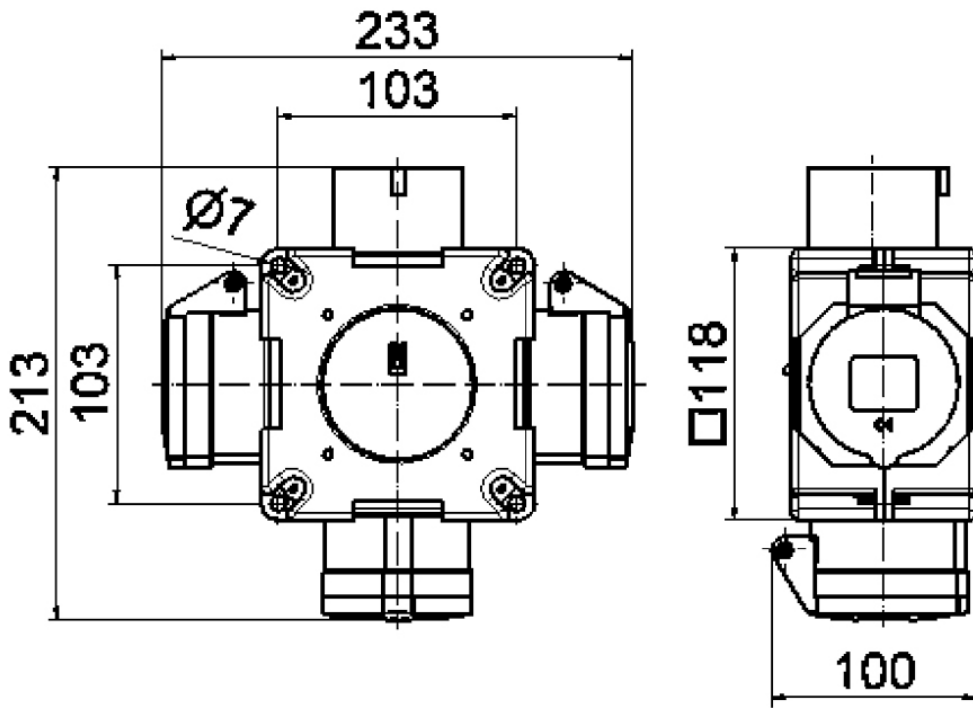

## distributeur croisé - distributeur croisé

Description de l'article	
Référence	54880
EAN	4024941548809
Groupe de produits	distributeur croisé
Règlements / normes	EN 61439-2
Indice de protection	IP44
Couleur de l'appareil	partie inf. gris RAL 7035, partie sup. gris RAL 7035
Hauteur de l'appareil en mm	118mm
Largeur de l'appareil en mm	118mm
Profondeur de l'appareil en mm	80mm

Description de l'article	
Facteur RDF	0.5
Courant nominal InA	16

Données logistiques	
Poids unitaire	0.608 Kg / null
Type d'emballage	null
Contenu	2 ST
EAN	4024941376662
Longueur	258 mm
Largeur	183 mm
Hauteur	212 mm
Poids	1,368 kg
Volume	8750 ccm