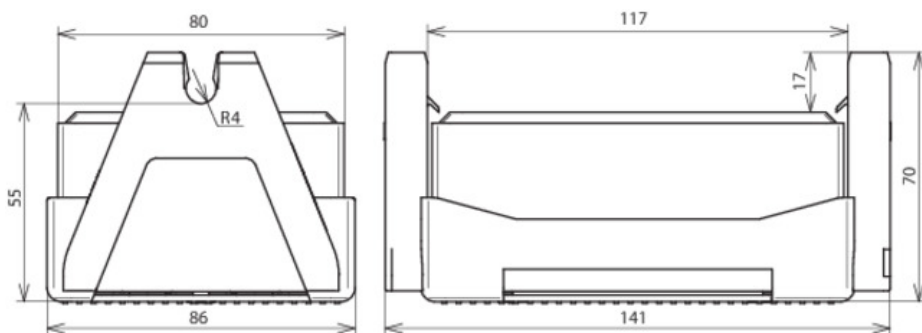

DLH FB2 8 LO 141X86X70 (253 050)

Abbildung unverbindlich

Typ	DLH FB2 8 LO 141X86X70
Art.-Nr.	253 050
Bauteilschutz	Dt.-Pat. Nr. 19 820 855.3
Ausführung	mit zweifacher Leitungshalterung
Leitungsführung	lose
Werkstoff Leitungshalter	Kunststoff
Farbe Leitungshalter	schwarz •
Leitungshalter Aufnahme Rd	8 mm
Gewicht	1 kg
Stein	Beton (C35/45)
Abmessung	141 x 86 x 70 mm
Gewicht	1,04 kg
Zolltarifnummer (Komb. Nomenklatur EU)	68109100
GTIN (EAN)	4013364079687
VPE	10 Stk.

Änderungen in Form und Technik, bei Maßen, Gewichten und Werkstoffen behalten wir uns im Sinne des Fortschrittes der Technik vor. Die Abbildungen sind unverbindlich.