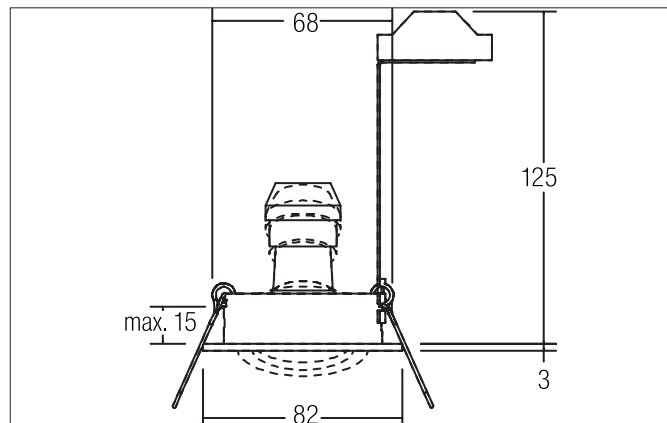

**TIRREL-R Einbaustrahler, GU 10**

Artikel-Nr. 36 143070

Licht.  
Für Generationen.**Ausschreibungstext**

Einbaustrahler, GU10, weiß matt, rund. Ausgeführt in kompakter Bauform für werkzeuglose Schnellmontage zum Deckeneinbau. Inkl. Bügel mit GU10-Fassung zur normgerechten Zugentlastung. Ausführung: GU10, Montageart: Einbaumontage, Montageort: Deckenmontage, Material: Aluminium, Schutzart raumseitig: nach DIN EN 60529: IP20, Schutzklasse: (EN 61140) II, Spannung: 230V AC 50Hz, Leistung: 50 W, Anzahl der Leuchtmittel / Fassungen: 1 Stück, Verstellbarkeit: schwenkbar, ohne Betriebsgerät, Art der Dimmung: sonstige.

**Produktvorteile**

- Einbaustrahler in runder Bauform aus massivem Aluminium für LED-Retrofit-Lampen mit Sockel GU10.
- Inkl. Bügel zur normgerechten Zugentlastung.
- Deckenausschnitt 68 mm, Durchmesser 82 mm, Einbautiefe 125 mm, IP20.
- Schwenkbereich 20°.
- Große Farbvarianz. Ohne sichtbaren Sprengring.
- Klassische, formal zurückgenommene Formgebung.
- In gleicher Optik auch als GX5,3-Ausführung, als schaltbares und dimmbares Set (Phasenabschnitt oder DALI) und als Lautsprecher ausgeführt lieferbar.
- Zudem in gleicher Oberflächenstruktur und in gleicher Farbe auch in Ausführung quadratisch verfügbar.

**TIRREL-R Einbaustrahler, GU 10**

Artikel-Nr. 36 143070

Licht.  
Für Generationen.

Artikeldaten	
Artikel-Nr.	36 143070
GTIN	4250047780465
Serienname	TIRREL-R
Kurzbeschreibung	Einbaustrahler, GU10
Material	Aluminium
Farbe	weiß
Ausführung der Oberfläche	matt
Form	rund
Außendurchmesser	82 mm
Einbaudurchmesser	68 mm
Einbautiefe	125 mm
Aufbauhöhe	3 mm
Nettogewicht	0,127 kg
Prüfzeichen	UKCA