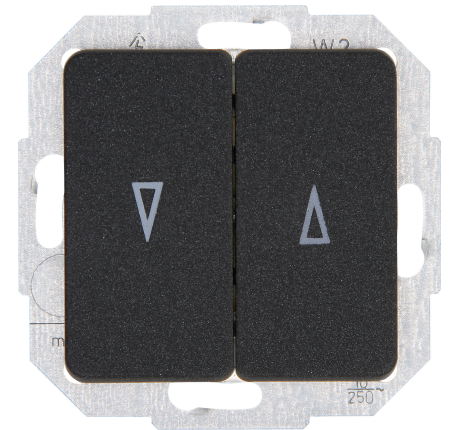

Artikelnummer	Artikelname
619515087	MILANO - Jalousieschalter, Farbe: anthrazit

MILANO - Jalousieschalter, Nennspannung 250V~, Schaltvermögen 10AX, Schutzart IP20, Farbe: anthrazit

Technische Daten	619515087
Anschlussart	Schraubklemme
Textfeld/Beschriftungsfläche	nein
Polzahl	1
Werkstoff	Kunststoff
Befestigungsart	Krallen-/Schraubbefestigung
Transparent	nein
Elektronisch bedienbar	nein
Anzahl der Module (bei Modulbauweise)	1
Min. Tiefe der Gerätedose	32,0 mm
Kompatibel mit Apple HomeKit	nein
Kompatibel mit Google Assistant	nein
Kompatibel mit Amazon Alexa	nein
Nennspannung	250
Montageart	Unterputz
Zusammenstellung	Basiselement mit zentraler Abdeckplatte
Bedienungsart	Wippe
Farbe	anthrazit
Ausführung	Schalter 1-polig
Halogenfrei	ja
Oberflächenschutz	lackiert
Bemessungsstrom	10,00 A
Anzahl der Tasten	2
RAL-Nummer (ähnlich)	7024
IFTTT-Unterstützung verfügbar	nein
Mechanisch bedienbar	ja
Werkstoffgüte	Thermoplast
Ausführung der Oberfläche	matt
Geeignet für Schutzart (IP)	IP20
Für Jalousien	ja
Für Rollläden	ja
Für Markisen	ja