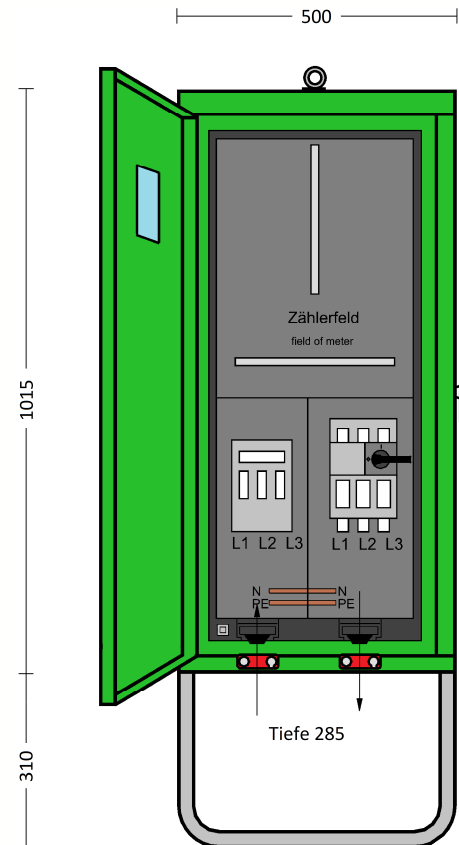

We switch the power!

<b>Anschlusschrank</b>	
Anschlusswert: 55 kVA; 230/400V, 50Hz Schutzart: offen/geschlossen IP 21/54 Gewicht ca. 40 kg, Gehäuse A1	
<b>Made in Germany</b>	
Art.-/Ref.-No:	<b>185452</b>
Typ/Type:	<b>A 80-1Z</b>

**ELEKTRA** - Anschlusschrank im Gehäuse aus verzinktem Stahlblech, pulverbeschichtet RAL 6018, bestückt mit:

- 1 Anschluss als Sicherungslasttrennschalter Gr. NH00
- 1 Zählerplatz nach DIN/VDE 43868/1 (ohne Zähler)
- 1 Hauptsicherung als Lasttrennschalter mit Sicherung Größe NH00

LS=Leitungsschutzschalter

Maße und Abbildungen sind unverbindlich. Konstruktionsänderungen bleiben vorbehalten.