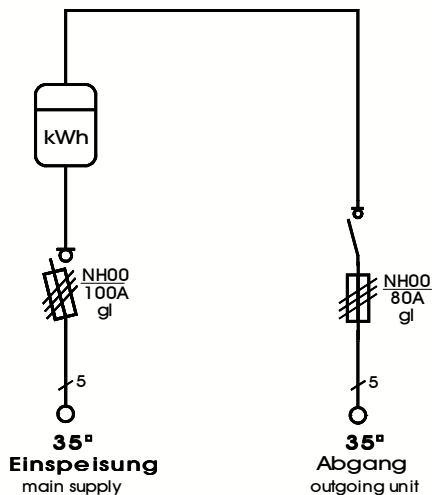

We switch the power!

<b>Anschlusschrank</b>	
Anschlusswert: 55 kVA; 230/400V, 50Hz Schutzart: offen/geschlossen IP 21/54 Gewicht ca. 40 kg, Gehäuse A1	
<b>Made in Germany</b>	
Art.-/Ref.-No:	<b>185452</b>
Typ/Type:	<b>A 80-1Z</b>

**ELEKTRA** - Anschlusschrank im Gehäuse aus verzinktem Stahlblech, pulverbeschichtet RAL 6018, bestückt mit:

- 1 Anschluss als Sicherungslasttrennschalter Gr. NH00
- 1 Zählerplatz nach DIN/VDE 43868/1 (ohne Zähler)
- 1 Hauptsicherung als Lasttrennschalter mit Sicherung Größe NH00

LS=Leitungsschutzschalter

Maße und Abbildungen sind unverbindlich. Konstruktionsänderungen bleiben vorbehalten.