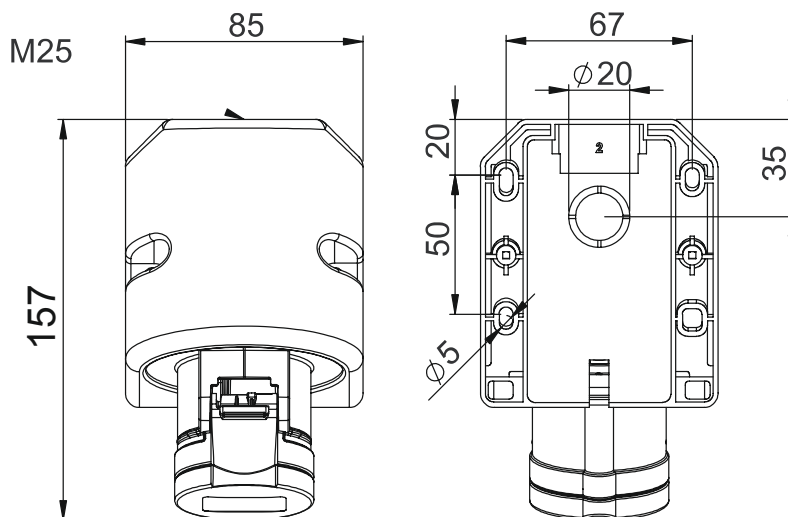

## Wandsteckdose, Isogekapselt

- IP44 Spritzwassergeschützt
- 5 polig/ 400V/ 32A/ 50/60Hz
- Kontakte: Messing
- mit Schraubklemmen, Anschlußdrehmoment 110Ncm
- inkl. Würgenippel
- Leitungseinführung von oben oder hinten

Art./Ref.-No: 62878

Typ/Type: CO 532/6H

## Abmessungen / Dimensions:

Höhe= 111  
Neigung=15°