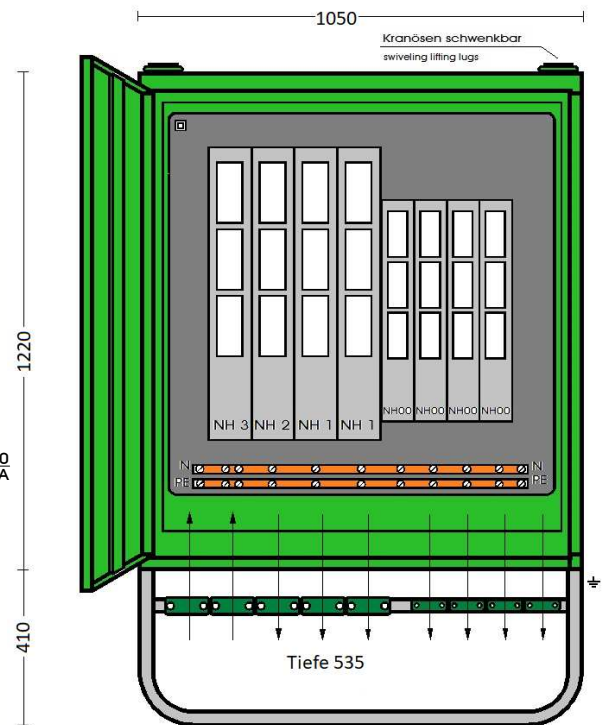

We switch the power!

<b>Hauptverteilerschrank</b>	
Anschlusswert: 436 kVA; 230/400V, 50Hz Schutzart: offen/geschlossen IP 44 Gewicht ca. 165 kg mit montiertem Untergestell	
<b>Made in Germany</b>	
Art.-/Ref.-No:	<b>183196</b>
Typ/Type:	<b>HV 630/421-LS</b>

**ELEKTRA** - Gruppenverteilerschrank im Gehäuse aus verzinktem Stahlblech, pulverbeschichtet RAL 6018, bestückt mit:

- 1 Anschluss über Lastschaltleiste Gr. NH3, Bolzenanschluss M12
- 1 Abgang über Lastschaltleiste Gr. NH2, Bolzenanschluss M12
- 2 Abgänge über Lastschaltleisten Gr. NH1, Bolzenanschluss M12
- 4 Abgänge über Lastschaltleisten Gr. NH00, Bolzenanschluss M8