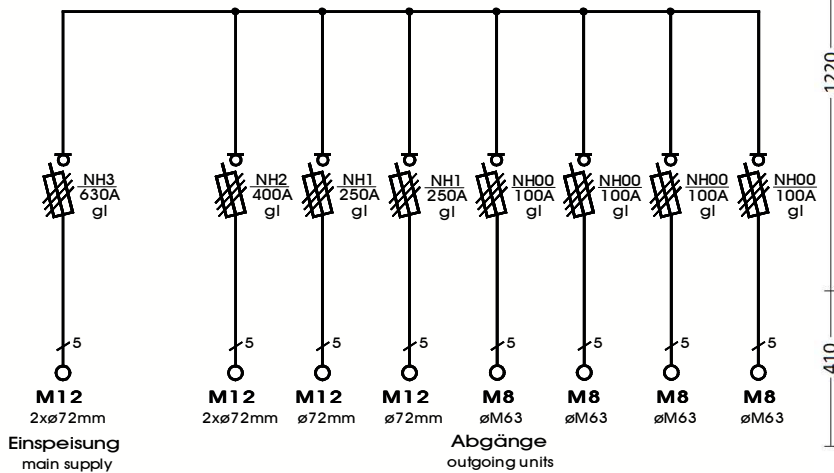

We switch the power!

<b>Hauptverteilerschrank</b>	
Anschlusswert: 436 kVA; 230/400V, 50Hz Schutzart: offen/geschlossen IP 44 Gewicht ca. 165 kg mit montiertem Untergestell	
<b>Made in Germany</b>	
Art.-/Ref.-No:	<b>183196</b>
Typ/Type:	<b>HV 630/421-LS</b>

**ELEKTRA** - Gruppenverteilerschrank im Gehäuse aus verzinktem Stahlblech, pulverbeschichtet RAL 6018, bestückt mit:

- 1 Anschluss über Lastschaltleiste Gr. NH3, Bolzenanschluss M12
- 1 Abgang über Lastschaltleiste Gr. NH2, Bolzenanschluss M12
- 2 Abgänge über Lastschaltleisten Gr. NH1, Bolzenanschluss M12
- 4 Abgänge über Lastschaltleisten Gr. NH00, Bolzenanschluss M8