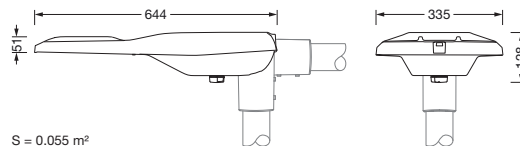

**Bestell-Nr.:** 5XE3D33R08NB | **GTIN (EAN):** 4058352682531

**Produktbeschreibung:** SL21md,ST1.0a,22700lm730,D4i,Slu

Streetlight SL 21 midi, Mastleuchte, primäre Lichtlenkung mit Linse, aus PMMA, primäre lichttechn. Abdeckung: Abdeckung, aus Einscheiben-Sicherheitsglas, klar, Lichtverteilung: ST1.0a, Lichtaustritt: direkt strahlend, primäre Lichtcharakteristik: asymmetrisch, Montageart: Ansatz, Aufsatz, LED, High Power LED, Bemessungslichtstrom: 22.700lm, Lichtausbeute: 150lm/W, Lichtfarbe: 730, Farbtemperatur: 3000K, Steuerung: flexible Lichtstromparametrierung, zeitabhängige Lichtstromsteuerung, Konstantlichtstrom-Steuerung, Überhitzungsschutz, Voreinstellung Dimmung logarithmisch, Netzanschluss: 230..240V, AC, 50/60Hz, Beginn der Lebensdauer: 151W, Ende der Lebensdauer: 157W, Reduzierung: 70W, Leuchtgehäuse, aus Aluminium-Druckguss, pulverbeschichtet, Siteco® eisenglimmer (DB 702S), Korrosivitätskategorie C5 gemäß DIN EN ISO 12944, Mastflansch bitte separat bestellen, Neigung einstellbar: 0°, 5°, 10°, 15°, Dichtung zerstörungsfrei tauschbar, mehrstufiges Dichtungssystem, Länge: 644mm, Breite: 335mm, Höhe: 110mm, Zopfmaß: 60/76mm (Aufsatz) und 42/60/76mm (Ansatz), Mastflansch für Zopfmaß: 42mm: 5XC10008XM4, 60mm: 5XC10008XM2, 76/60mm: 5XC10108XM1, Smart Interface unten, Schutzart (gesamt): IP66, Schutzklasse (gesamt): SK II (Schutzisoliert), Prüfzeichen: CE, ENEC, VDE, Schlagfestigkeit: IK09, zul. Betriebsumgebungstemperatur für Außenanwendungen: -40..+50°C, normgerechte Platz- und Straßenbeleuchtung, Verpackungseinheit: 1 Stück

Bestückung: LED  
 Gew. (kg): 7,2  
 GTIN (EAN): 4058352682531

**Bestell-Nr.:** 5XE3D33R08NB | **GTIN (EAN):** 4058352682531

**Technische Detailbeschreibung:** SL21md,ST1.0a,22700lm730,D4i,Slu

#### Abmessung, Gewicht

- Länge: 644mm
- Breite: 335mm
- Höhe: 110mm
- Gewicht: 7,2kg
- Mastzopf: Zopfmaß: 60/76mm (Aufsatz) und 42/60/76mm (Ansatz), Mastflansch für Zopfmaß: 42mm: 5XC10008XM4, 60mm: 5XC10008XM2, 76/60mm: 5XC10108XM1