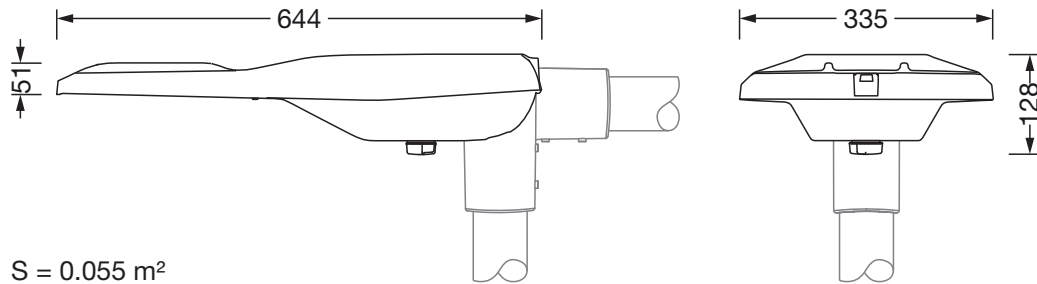

Bestell-Nr.: 5XE3D33R08NB | **GTIN (EAN):** 4058352682531

Maße: SL21md,ST1.0a,22700lm730,D4i,Slu

S = 0.055 m²