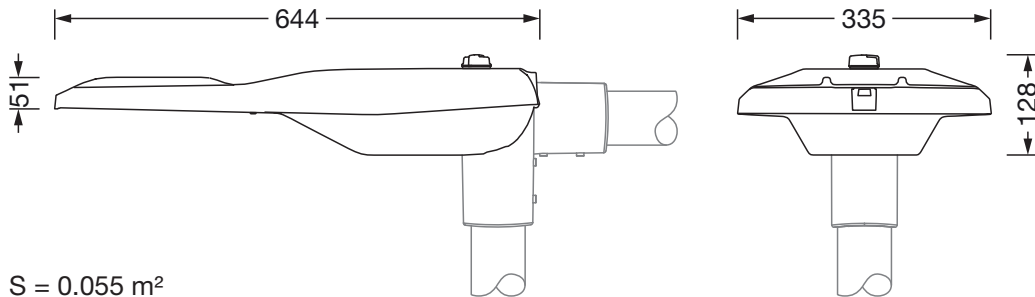

Bestell-Nr.: 5XE3D43S08MB | **GTIN (EAN):** 4058352728130

Maße: SL21md,ST1.0a,20180lm740,D4i,Slo

S = 0.055 m²