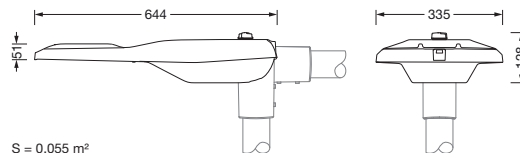

Bestückung: LED
Gew. (kg): 7,2
GTIN (EAN): 4058352728130